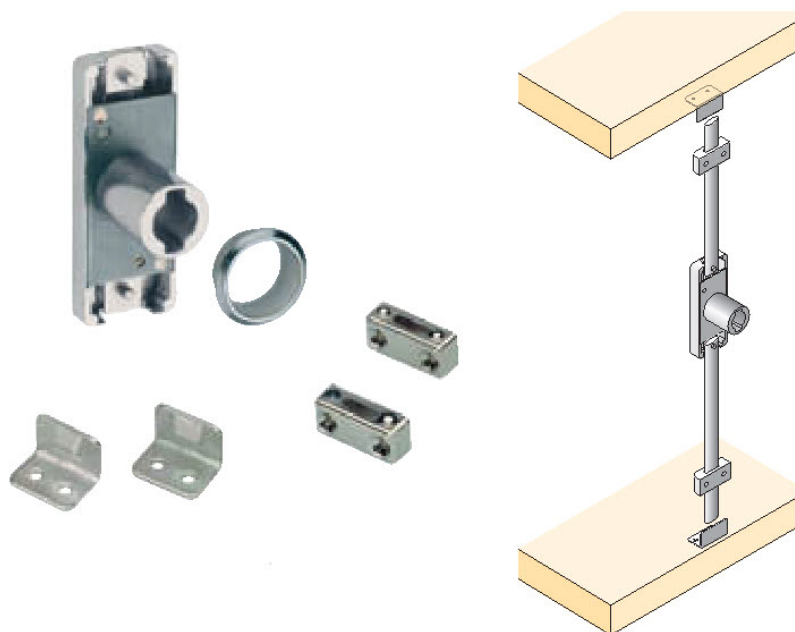

Accessoire

SERRURE A TRINGLES

- Fermant GAUCHE ou DROITE
- Complet avec 2 tringles de guidage
- Nickelé
- Hauteur max : 2600mm

Kit comprenant :

- 1 serrure à pêne à cylindre
- 1 rosette
- 2 guidage de tringle
- 2 équerre de butée

Équerre de butée

Tringle de poussée 10 x 3 mm

- Acier, nickelé