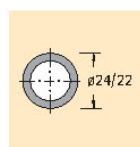

Accessoire

SERRURE A TRINGLES

- Fermant GAUCHE ou DROITE
- Complet avec 2 tringles de guidage
- Nickelé
- Hauteur max : 2600mm

Kit comprenant :

- 1 serrure à pêne à cylindre
- 1 rosette
- 2 guidage de tringle
- 2 équerre de butée

Équerre de butée

Tringle de poussée 10 x 3 mm

- Acier, nickelé