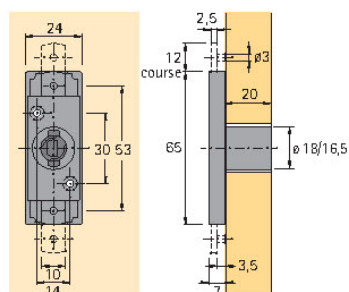

Accessoire

SERRURE A TRINGLES

- Fermant GAUCHE ou DROITE
- Complet avec 2 tringles de guidage
- Nickelé
- Hauteur max : 2600mm

Kit comprenant :

- 1 serrure à pêne à cylindre
- 1 rosette
- 2 guidage de tringle
- 2 équerre de butée

Équerre de butée

Tringle de poussée 10 x 3 mm

- Acier, nickelé