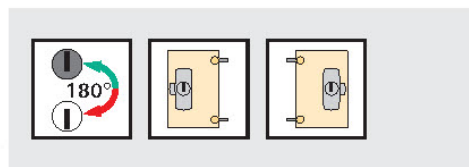

Accessoire

SERRURE A TRINGLES

- Fermant GAUCHE ou DROITE
- Complet avec 2 tringles de guidage
- Nickelé
- Hauteur max : 2600mm

Kit comprenant :

- 1 serrure à pêne à cylindre
- 1 rosette
- 2 guidage de tringle
- 2 équerre de butée

Équerre de butée

Tringle de poussée 10 x 3 mm

- Acier, nickelé