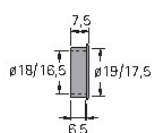

Accessoire

SERRURE A TRINGLES

- Fermant GAUCHE ou DROITE
- Complet avec 2 tringles de guidage
- Nickelé
- Hauteur max : 2600mm

Kit comprenant :

- 1 serrure à pêne à cylindre
- 1 rosette
- 2 guidage de tringle
- 2 équerre de butée

Équerre de butée

Tringle de poussée 10 x 3 mm

- Acier, nickelé