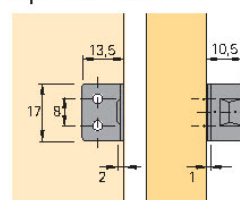

Accessoire

SERRURE A TRINGLES

- Fermant GAUCHE ou DROITE
- Complet avec 2 tringles de guidage
- Nickelé
- Hauteur max : 2600mm

Kit comprenant :

- 1 serrure à pêne à cylindre
- 1 rosette
- 2 guidage de tringle
- 2 équerre de butée

Équerre de butée

Tringle de poussée 10 x 3 mm

- Acier, nickelé