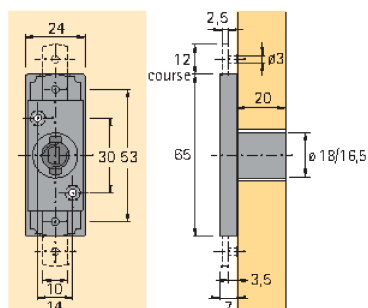

Accessoire

SERRURE A TRINGLES

- Fermant GAUCHE ou DROITE
- Complet avec 2 tringles de guidage
- Nickelé

Kit comprenant :

- 1 serrure à pêne à cylindre
- 1 rosette
- 2 guidage de tringle
- 2 équerre de butée

Équerre de butée

Tringle de poussée 10 x 3 mm

- Acier, nickelé