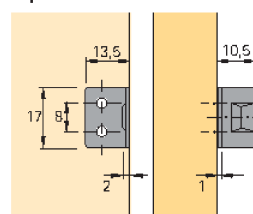

Accessoire

SERRURE A TRINGLES

- Fermant GAUCHE ou DROITE
- Complet avec 2 tringles de guidage
- Nickelé

Kit comprenant :

- 1 serrure à pêne à cylindre
- 1 rosette
- 2 guidage de tringle
- 2 équerre de butée

Équerre de butée

Tringle de poussée 10 x 3 mm

- Acier, nickelé