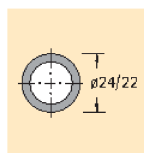

Accessoire

SERRURE A TRINGLES

- Fermant GAUCHE ou DROITE
- Complet avec 2 tringles de guidage
- Nickelé

Kit comprenant :

- 1 serrure à pêne à cylindre
- 1 rosette
- 2 guidage de tringle
- 2 équerre de butée

Équerre de butée

Tringle de poussée 10 x 3 mm

- Acier, nickelé