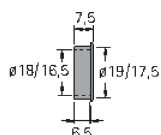

Accessoire

SERRURE A TRINGLES

- Fermant GAUCHE ou DROITE
- Complet avec 2 tringles de guidage
- Nickelé

Kit comprenant :

- 1 serrure à pêne à cylindre
- 1 rosette
- 2 guidage de tringle
- 2 équerre de butée

Équerre de butée

Tringle de poussée 10 x 3 mm

- Acier, nickelé