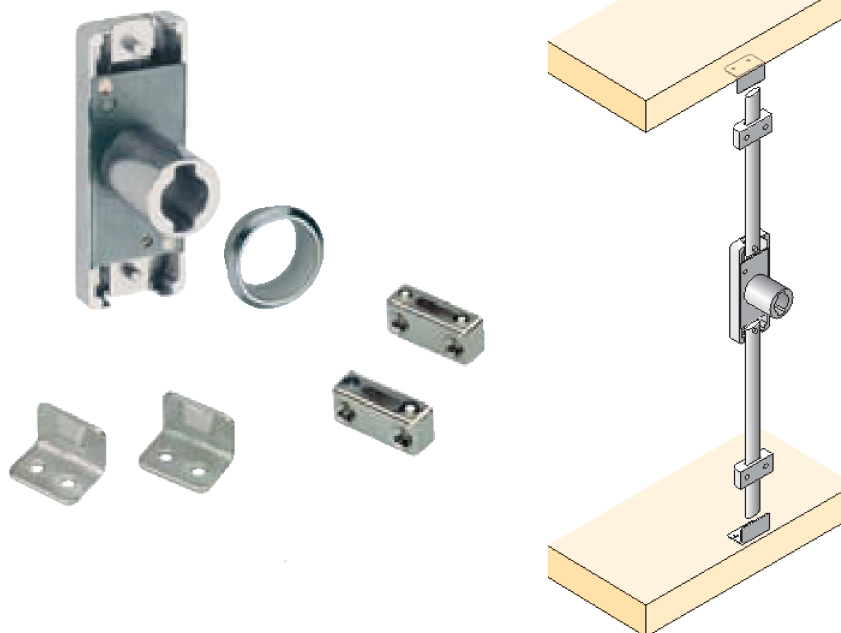

Accessoire

SERRURE A TRINGLES

- Fermant GAUCHE ou DROITE
- Complet avec 2 tringles de guidage
- Nickelé

Kit comprenant :

- 1 serrure à pêne à cylindre
- 1 rosette
- 2 guidage de tringle
- 2 équerre de butée

Équerre de butée

Tringle de poussée 10 x 3 mm

- Acier, nickelé