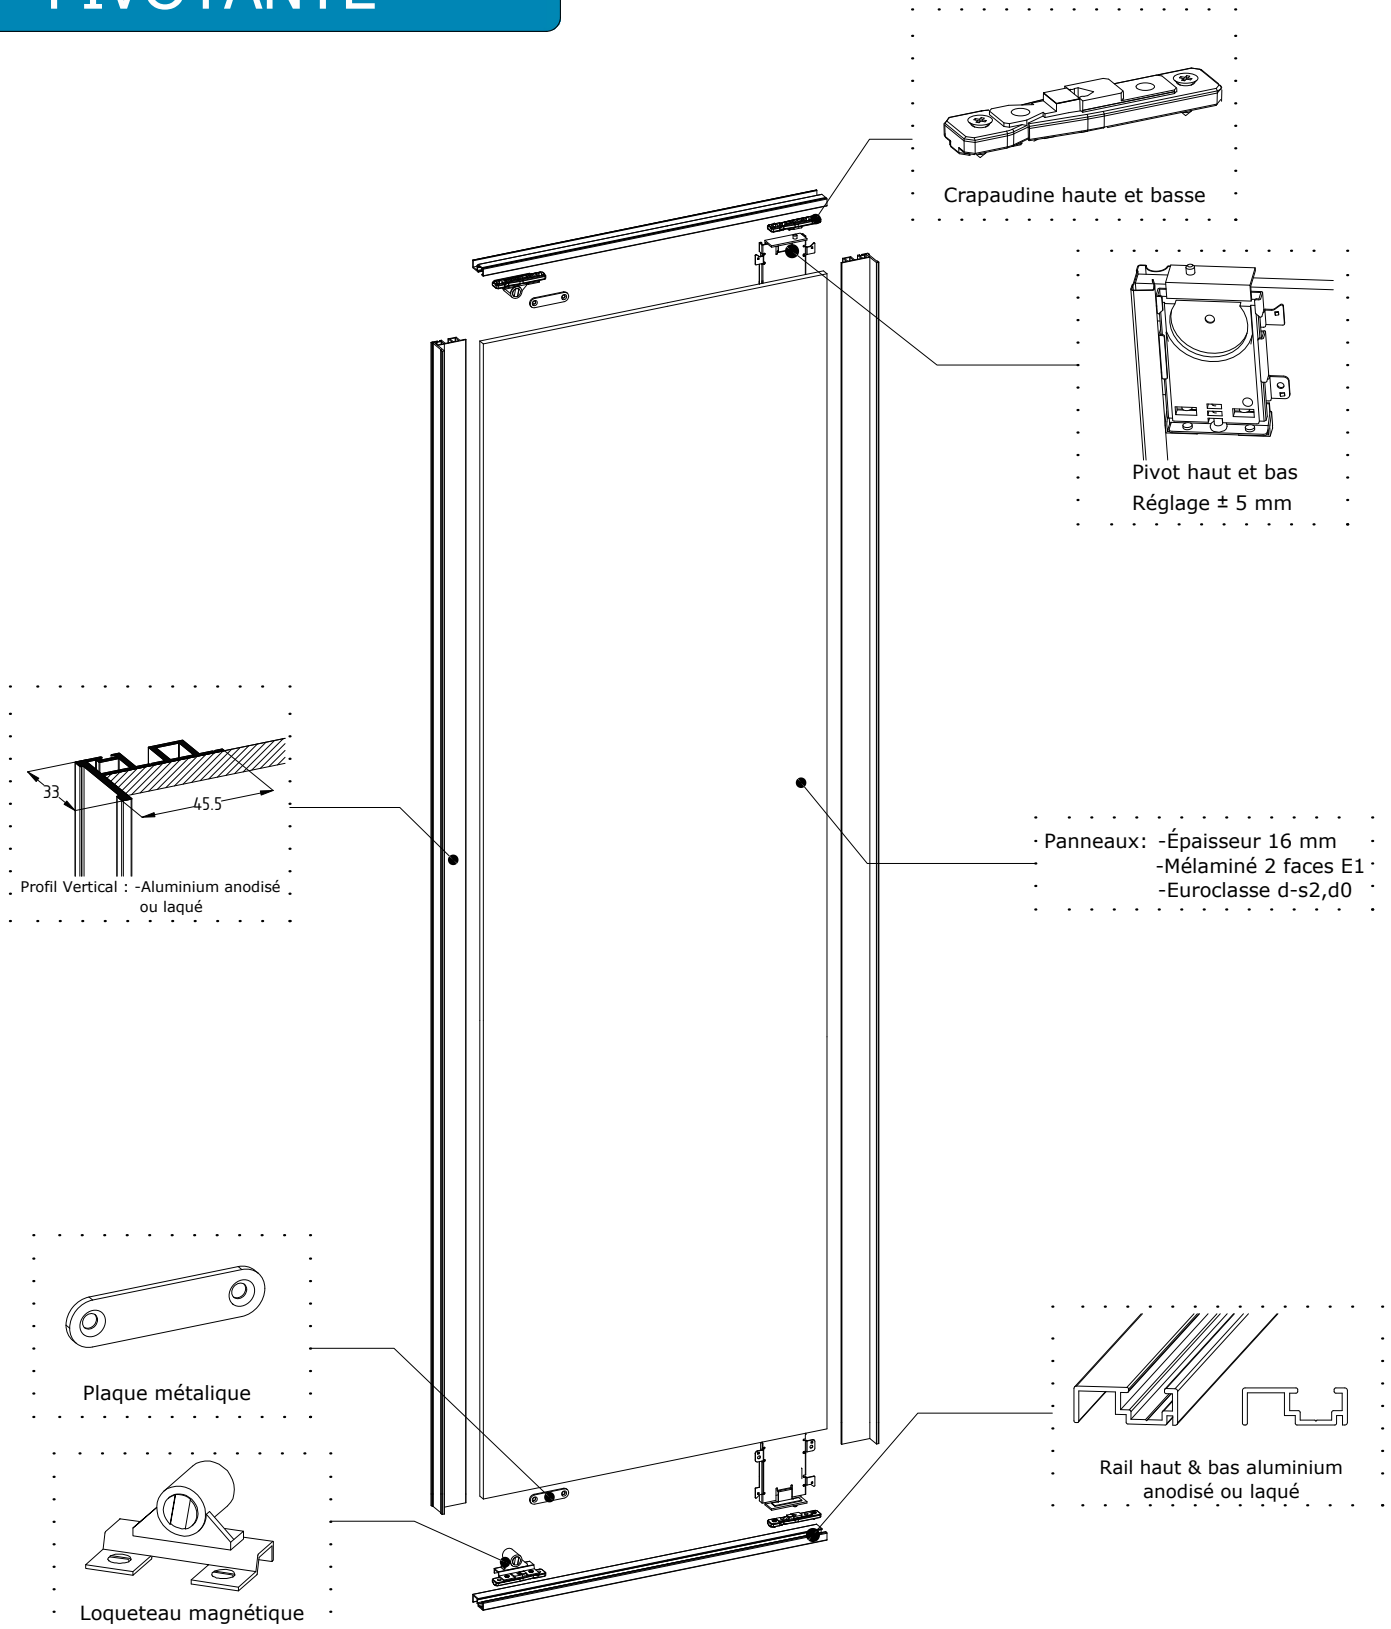

MERCURE

Gamme Aluminium

PIVOTANTE

REPLISSAGE

Panneau : épaisseur 16 mm
Hauteur Total maxi : 2790 mm
 mini : 400 mm
Largeur Vantail maxi : 800 mm
 mini : 350 mm

Vitre/Miroir : épaisseur 4 mm
Panneau : épaisseur 12 mm
Hauteur Total maxi : Fonction du vitrage
 mini : 400 mm
Largeur Vantail maxi : 800 mm
 mini : 350 mm

SENS D'OUVERTURE

Tirant Gauche

Tirant Droite

Tirant Double

DONNÉES TECHNIQUES

Vue: Perspective

Vue: Dessus

* Côte d'encombrement
pour une ouverture à 110°

Vue: Coupe