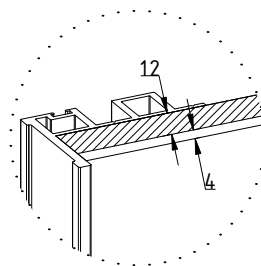

MERCURE

Gamme Aluminium

PIVOTANTE

REPLISSAGE

Panneau : épaisseur 16 mm
Hauteur Total maxi : 2790 mm
 mini : 400 mm
Largeur Vantail maxi : 800 mm
 mini : 350 mm

Vitre/Miroir : épaisseur 4 mm
Panneau : épaisseur 12 mm
Hauteur Total maxi : Fonction du vitrage
 mini : 400 mm
Largeur Vantail maxi : 800 mm
 mini : 350 mm

SENS D'OUVERTURE

Tirant Gauche

Tirant Droite

Tirant Double

DONNÉES TECHNIQUES

Vue: Perspective

Vue: Dessus

* Côte d'encombrement
pour une ouverture à 110°