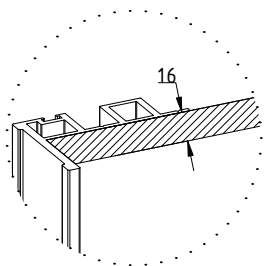

MERCURE

Gamme Aluminium

PIVOTANTE

REPLISSAGE

Panneau : épaisseur 16 mm
Hauteur Total maxi : 2790 mm
 mini : 400 mm
Largeur Vantail maxi : 800 mm
 mini : 350 mm

Vitre/Miroir : épaisseur 4 mm
Panneau : épaisseur 12 mm
Hauteur Total maxi : Fonction du vitrage
 mini : 400 mm
Largeur Vantail maxi : 800 mm
 mini : 350 mm

SENS D'OUVERTURE

Tirant Gauche

Tirant Droite

Tirant Double

DONNÉES TECHNIQUES

Vue: Perspective

Vue: Dessus

* Côte d'encombrement
pour une ouverture à 110°