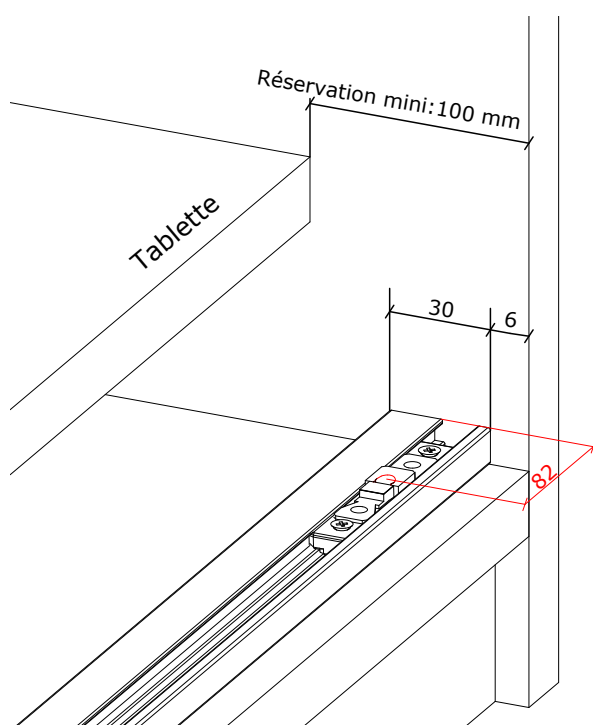

MERCURE

Gamme Aluminium

PIVOTANTE

REPLISSAGE

Panneau : épaisseur 16 mm
Hauteur Total maxi : 2790 mm
 mini : 400 mm
Largeur Vantail maxi : 800 mm
 mini : 350 mm

Vitre/Miroir : épaisseur 4 mm
Panneau : épaisseur 12 mm
Hauteur Total maxi : Fonction du vitrage
 mini : 400 mm
Largeur Vantail maxi : 800 mm
 mini : 350 mm

SENS D'OUVERTURE

Tirant Gauche

Tirant Droite

Tirant Double

DONNÉES TECHNIQUES

Vue: Perspective

Vue: Dessus

* Côte d'encombrement
pour une ouverture à 110°