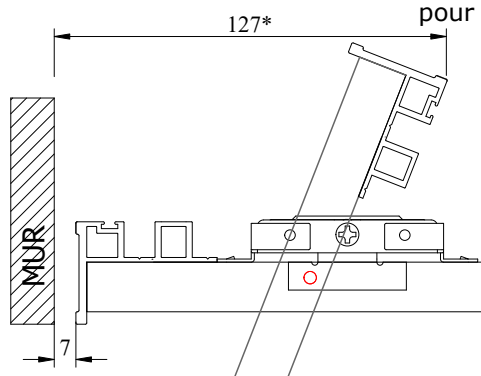

MERCURE

Gamme Aluminium

PIVOTANTE

REPLISSAGE

Panneau : épaisseur 16 mm
Hauteur Total maxi : 2790 mm
 mini : 400 mm
Largeur Vantail maxi : 800 mm
 mini : 350 mm

Vitre/Miroir : épaisseur 4 mm
Panneau : épaisseur 12 mm
Hauteur Total maxi : Fonction du vitrage
 mini : 400 mm
Largeur Vantail maxi : 800 mm
 mini : 350 mm

SENS D'OUVERTURE

Tirant Gauche

Tirant Droite

Tirant Double

DONNÉES TECHNIQUES

Vue: Perspective

Vue: Dessus

* Côte d'encombrement
pour une ouverture à 110°