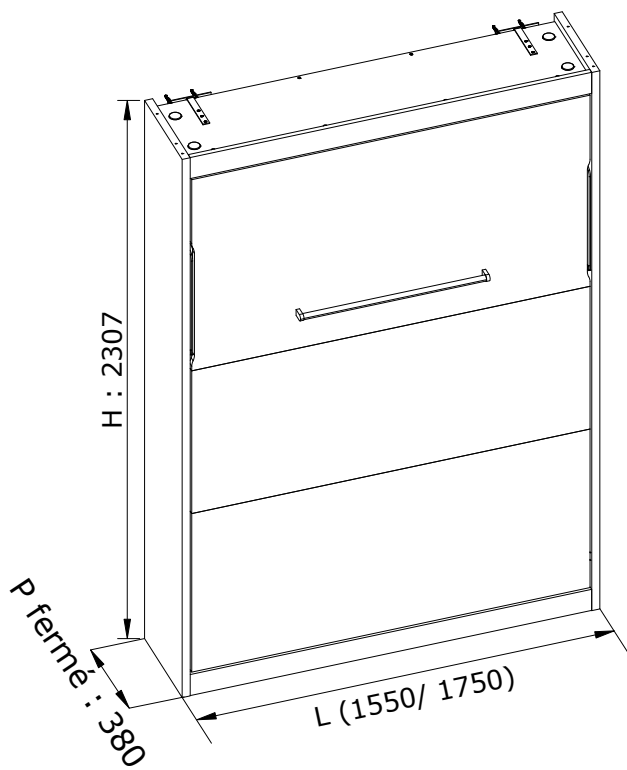

Lit escamotable

A Description du produit

Descriptif technique :

- Modèles prêts à monter
- Fixations murales intégrées
- Panneaux de particules mélaminés épaisseur 19 à 25 mm.
- Vérins à gaz avec amortissement à l'huile pré-réglés selon poids des matelas
- Equipé de pieds réglables
- Disponible dans tous les coloris de la gamme
- Peut se coupler à un aménagement sur mesure
- Fond finition lin taupe

Liseuse avec prise USB

Armoire-lit LIGHT :

Version fermée

Caractéristiques :

- 1 largeur de lit : 1400 mm (Matelas de 140x200, épaisseur 21 cm)
- Equipements d'origine (voir paragraphe A)

Version ouverte

Armoire-lit STANDARD :

Version fermée

Caractéristiques :

- 2 largeurs de lits : 1400 mm ou 1600 mm (Matelas de 140x200 ou 160x200, épaisseur 21 cm)
- Equipements d'origine (voir paragraphe A)

Version ouverte

Armoire-lit PREMIUM banquette :

Version fermée

Caractéristiques :

- 2 largeurs de lits : 1400 mm ou 1600 mm (Matelas de 140x200 ou 160x200, épaisseur 21 cm)
- Equipements d'origine (voir paragraphe A)
- Tablette poignée
- 2 spots LED
- 2 prises intégrées
- Tablette à l'intérieur lin taupe