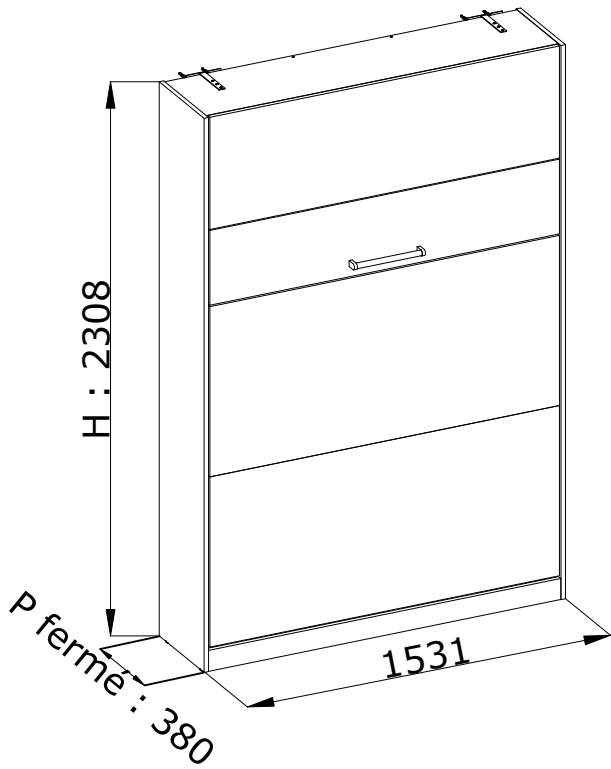

Lit escamotable

A Description du produit

Descriptif technique :

- Modèles prêts à monter
- Fixations murales intégrées
- Panneaux de particules mélaminés épaisseur 19 à 25 mm.
- Vérins à gaz avec amortissement à l'huile pré-réglés selon poids des matelas
- Equipé de pieds réglables
- Disponible dans tous les coloris de la gamme
- Peut se coupler à un aménagement sur mesure
- Fond finition lin taupe

C Modèles disponibles

3 modèles disponibles :

- Armoire-lit STANDARD
- Armoire-lit PREMIUM banquette
- Armoire-lit PREMIUM bureau

Dans 2 largeurs différentes :

- pour literie de 140 cm
- pour literie de 160 cm

Liseuse avec prise USB

Armoire-lit LIGHT :

Version fermée

Caractéristiques :

- 1 largeur de lit : 1400 mm (Matelas de 140x200, épaisseur 21 cm)
- Equipements d'origine (voir paragraphe A)

Version ouverte

Armoire-lit STANDARD :

Version fermée

Caractéristiques :

- 2 largeurs de lits : 1400 mm ou 1600 mm (Matelas de 140x200 ou 160x200, épaisseur 21 cm)
- Equipements d'origine (voir paragraphe A)
- Tablette poignée
- 2 spots LED
- 2 prises intégrées
- Tablette à l'intérieur lin taupe