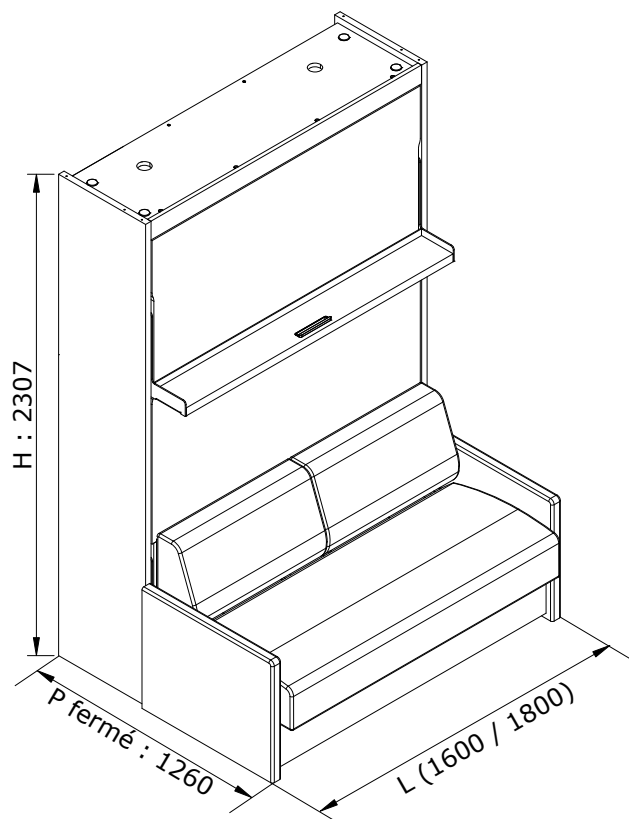

Liseuse avec prise USB

Armoire-lit LIGHT :

Version fermée

Caractéristiques :

- 1 largeur de lit : 1400 mm (Matelas de 140x200, épaisseur 21 cm)
- Equipements d'origine (voir paragraphe A)

Version ouverte

Armoire-lit STANDARD :

Version fermée

Caractéristiques :

- 2 largeurs de lits : 1400 mm ou 1600 mm (Matelas de 140x200 ou 160x200, épaisseur 21 cm)
- Equipements d'origine (voir paragraphe A)

Version ouverte

Armoire-lit PREMIUM banquette :

Version fermée

Caractéristiques :

- 2 largeurs de lits : 1400 mm ou 1600 mm (Matelas de 140x200 ou 160x200, épaisseur 21 cm)
- Equipements d'origine (voir paragraphe A)
- Tablette poignée
- 2 spots LED
- 2 prises intégrées
- Tablette à l'intérieur lin taupe

- 2 largeurs de lits : 1400 mm ou 1600 mm (Matelas de 140x200 ou 160x200, épaisseur 21 cm)
- Equipements d'origine (voir paragraphe A)
- Tablette poignée
- 2 spots LED
- 2 prises intégrées
- Tablette à l'intérieur lin taupe