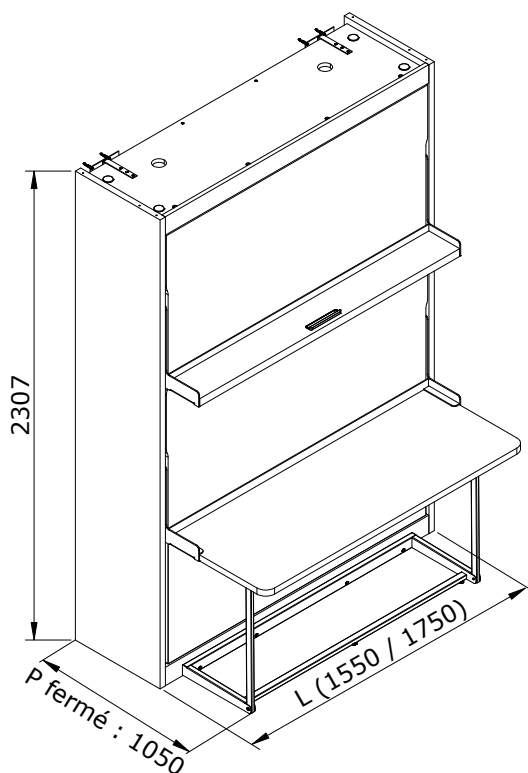

Version fermée

Caractéristiques :

- 2 largeurs de lits : 1400 mm ou 1600 mm (Matelas de 140x200 ou 160x200, épaisseur 21 cm)
- Equipements d'origine (voir paragraphe A)

Version ouverte

Armoire-lit PREMIUM banquette :

Version fermée

Caractéristiques :

- 2 largeurs de lits : 1400 mm ou 1600 mm (Matelas de 140x200 ou 160x200, épaisseur 21 cm)
- Equipements d'origine (voir paragraphe A)
- Tablette poignée
- 2 spots LED
- 2 prises intégrées
- Tablette à l'intérieur lin taupe

Au choix :

- Tête tissu : tête et carters assortis au fond lin taupe
- Tête bois : tête bois lin taupe et carter en ABS recyclable taupe

Version ouverte

Armoire-lit PREMIUM bureau :

Version fermée

Caractéristiques :

- 2 largeurs de lits : 1400 mm ou 1600 mm (Matelas de 140x200 ou 160x200, épaisseur 21 cm)
- Equipements d'origine (voir paragraphe A)
- Tablette poignée
- 2 spots LED
- 2 prises intégrées
- Tablette à l'intérieur lin taupe