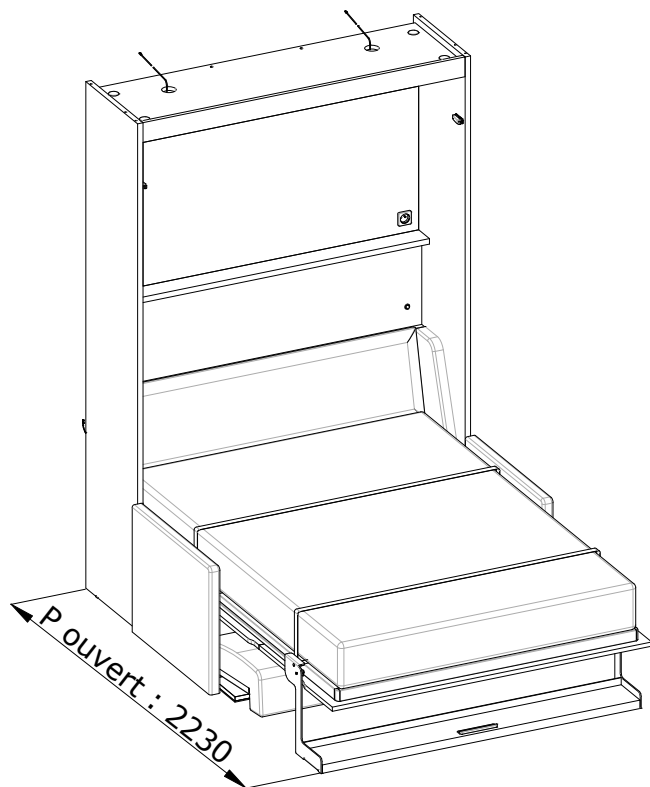

Version ouverte