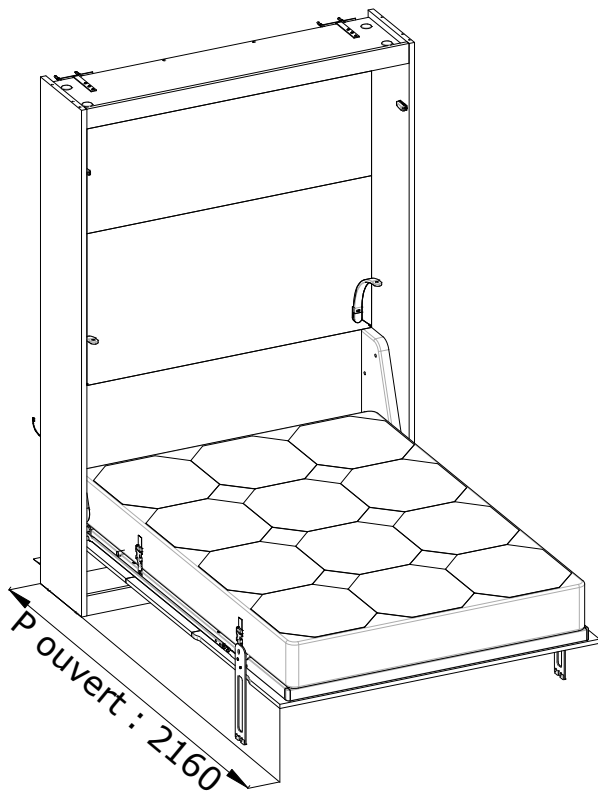

Lit escamotable

A Description du produit

Descriptif technique :

- Modèles prêts à monter
- Fixations murales intégrées
- Panneaux de particules mélaminés épaisseur 19 à 25 mm.
- Vérins à gaz avec amortissement à l'huile pré-réglés selon poids des matelas
- Equipé de pieds réglables
- Disponible dans tous les coloris de la gamme
- Peut se coupler à un aménagement sur mesure
- Fond finition lin taupe

Liseuse avec prise USB

Armoire-lit LIGHT :

Version fermée

Caractéristiques :

- 1 largeur de lit : 1400 mm (Matelas de 140x200, épaisseur 21 cm)
- Equipements d'origine (voir paragraphe A)

Version ouverte

Armoire-lit STANDARD :

Version fermée

Caractéristiques :

- 2 largeurs de lits : 1400 mm ou 1600 mm (Matelas de 140x200 ou 160x200, épaisseur 21 cm)
- Equipements d'origine (voir paragraphe A)

Version ouverte

Armoire-lit PREMIUM banquette :

Version fermée

Caractéristiques :

- 2 largeurs de lits : 1400 mm ou 1600 mm (Matelas de 140x200 ou 160x200, épaisseur 21 cm)
- Equipements d'origine (voir paragraphe A)
- Tablette poignée
- 2 spots LED
- 2 prises intégrées
- Tablette à l'intérieur lin taupe