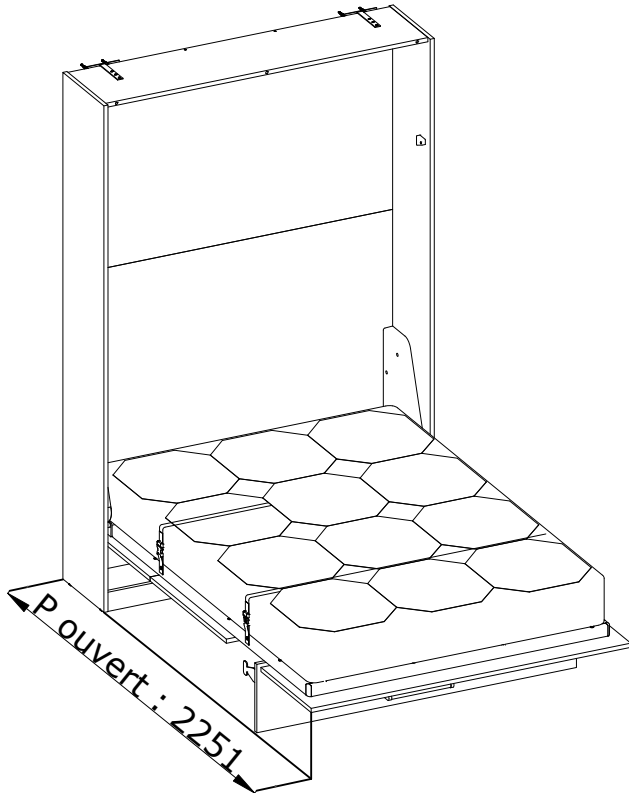

Lit escamotable

A Description du produit

Descriptif technique :

- Modèles prêts à monter
- Fixations murales intégrées
- Panneaux de particules mélaminés épaisseur 19 à 25 mm.
- Vérins à gaz avec amortissement à l'huile pré-réglés selon poids des matelas
- Equipé de pieds réglables
- Disponible dans tous les coloris de la gamme
- Peut se coupler à un aménagement sur mesure
- Fond finition lin taupe

Liseuse avec prise USB

Armoire-lit LIGHT :

Version fermée

Caractéristiques :

- 1 largeur de lit : 1400 mm (Matelas de 140x200, épaisseur 21 cm)
- Equipements d'origine (voir paragraphe A)

Version ouverte

Armoire-lit STANDARD :

Version fermée

Caractéristiques :

- 2 largeurs de lits : 1400 mm ou 1600 mm (Matelas de 140x200 ou 160x200, épaisseur 21 cm)
- Equipements d'origine (voir paragraphe A)

Version ouverte

Armoire-lit PREMIUM banquette :

Version fermée

Caractéristiques :

- 2 largeurs de lits : 1400 mm ou 1600 mm (Matelas de 140x200 ou 160x200, épaisseur 21 cm)
- Equipements d'origine (voir paragraphe A)
- Tablette poignée
- 2 spots LED
- 2 prises intégrées
- Tablette à l'intérieur lin taupe