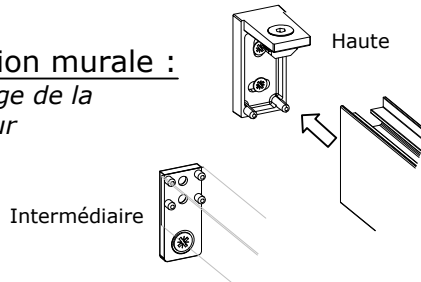

- Supports réglables en hauteur grâce au écrous marteau

Traverse intermédiaire :

- Traverse réglable en hauteur grâce à un connecteur mis en place dans le montant

Mini vérin :

- Pour serrage contre le mur

Pied vérin :

- Réglage 18mm avec clé 6 pans de 4
- Charge : 150kg

Penderie :

- Barre de penderie noir + support sous tablette + vis + obturateurs

Equerre fixation murale :

- Pour verouillage de la structure au mur

Tablette/bloc tiroirs :

- Insert taraudé dans la tablette
- Vissage des tablette/blocs sur les supports

MODULES

AM-M1

6 tablettes
1 tablette plinthe

AM-M2

4 tablettes
1 Bloc 2 tiroirs
1 Tablette plinthe

AM-M3