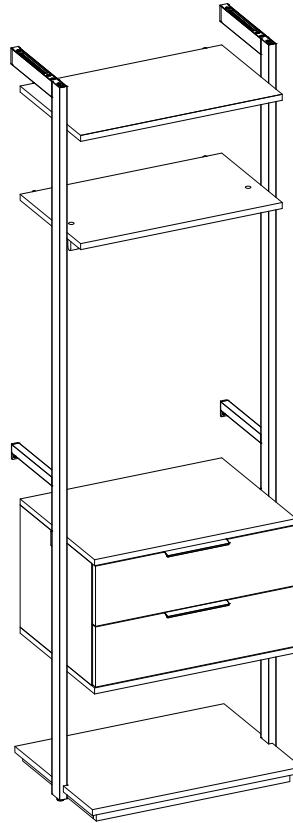

ad

L'essentiel

FEVRIER 2023

GAMME CONCEPT

FICHE TECHNIQUE

ARCHE M

PRESENTATION GENERALE

- Structure aluminium Noir Mat :
 - 1 montant
 - 1 traverse haute
 - 1 traverse intermédiaire
- Panneaux 19mm 4 chants plaqués :
- Equerre de fixation murale :
 - vissées au mur
 - 1 haute
 - 1 intermédiaire
- Pied vérin réglable
 - 18 mm de réglages

- Hauteur fixe (avec vérin) :
→ **2250** mm
- Largeur sur mesure (structure compris) :
→ **300** mm à **800** mm
- Profondeurs fixe :
→ **400** mm et **500** mm

EQUIPEMENTS

Tablette fixe

Tablette penderie

Tablette plinthe

Bloc tiroirs

- Tiroirs H 190
- Poignée Edge 200 noir
- En applique

QUINCAILLERIE

Support tablette/bloc

Réversible Gauche/Droit

Blocage bloc tiroirs

ad

Pied vérin :

- Réglage 18mm avec clé 6 pans de 4
- Charge : 150kg

Penderie :

- Barre de penderie noir + support sous tablette + vis + obturateurs

Equerre fixation murale :

- Pour verouillage de la structure au mur