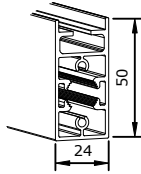

- Hauteur fixe (avec vérin) :
→ **2250** mm
- Largeur sur mesure (structure compris) :
→ **300** mm à **800** mm
- Profondeurs fixe :
→ **400** mm et **500** mm

EQUIPEMENTS

Tablette fixe

Tablette penderie

L'essentiel

FEVRIER 2023

GAMME CONCEPT

FICHE TECHNIQUE

ARCHE M

DONEES TECHNIQUES

Montant/traverse haute :

Support tablette :

- Supports réglables en hauteur grâce au écrous marteau

Traverse intermédiaire :

- Traverse réglable en hauteur grâce à un connecteur mis en place dans le montant

Mini vérin :

- Pour serrage contre le mur