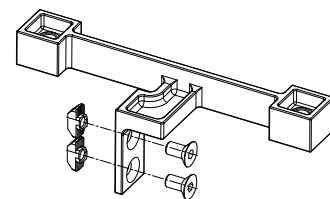

ad

L'essentiel

FEVRIER 2023

GAMME CONCEPT

FICHE TECHNIQUE

ARCHE M

PRESENTATION GENERALE

- Structure aluminium Noir Mat :
 - 1 montant
 - 1 traverse haute
 - 1 traverse intermédiaire
- Panneaux 19mm 4 chants plaqués :
- Equerre de fixation murale :
 - vissées au mur
 - 1 haute
 - 1 intermédiaire
- Pied vérin réglable
 - 18 mm de réglages

- Hauteur fixe (avec vérin) :
→ **2250** mm
- Largeur sur mesure (structure compris) :
→ **300** mm à **800** mm
- Profondeurs fixe :
→ **400** mm et **500** mm

EQUIPEMENTS

Tablette fixe

Tablette penderie

Tablette plinthe

Bloc tiroirs

- Tiroirs H 190
- Poignée Edge 200 noir
- En applique

QUINCAILLERIE

Support tablette/bloc

Réversible Gauche/Droit

Blocage bloc tiroirs

ad

- Supports réglables en hauteur grâce au écrous marteau

Traverse intermédiaire :

- Traverse réglable en hauteur grâce à un connecteur mis en place dans le montant

Mini vérin :

- Pour serrage contre le mur