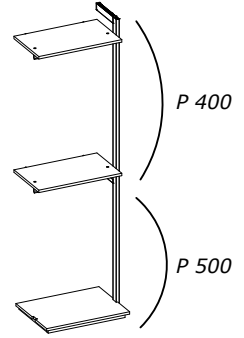

AM-M5

2 tablettes
2 penderies
1 tablette plinthe

ecomaison | N° REGISTRE FR019580_103YUI
| N° REGISTRE FR019580_04FIWL

Couidoor est enregistré au Registre national des metteurs sur le marché d'éléments d'ameublement sous le numéro FR019580_103YUI. Ce numéro garantit que Couidoor, en adhérant à éco-mobilier, se met en conformité avec les obligations réglementaires qui lui incombent en application de l'article L 541-10-1 10° du Code de l'Environnement.

Couidoor est enregistré au Registre national des metteurs sur le marché des produits et matériaux de construction du secteur du bâtiment sous le numéro FR019580_04FIWL. Ce numéro garantit que Couidoor, en adhérant à Éco-maison, se met en conformité avec les obligations réglementaires qui lui incombent en application de l'article L 541-10-1 10° du Code de l'Environnement.

LE TRI
+ FACILE