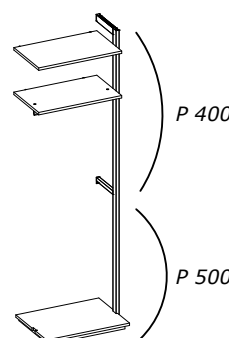

AM-M4

2 tablettes
1 penderie
1 tablette plinthe