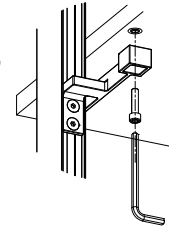

- Supports réglables en hauteur grâce au écrous marteau

Traverse intermédiaire :

- Traverse réglable en hauteur grâce à un connecteur mis en place dans le montant

Mini vérin :

- Pour serrage contre le mur

Pied vérin :

- Réglage 18mm avec clé 6 pans de 4
- Charge : 150kg

Penderie :

- Barre de penderie noir + support sous tablette + vis + obturateurs

Equerre fixation murale :

- Pour verouillage de la structure au mur

Tablette/bloc tiroirs :

- Insert taraudé dans la tablette
- Vissage des tablette/blocs sur les supports

MODULES

AM-M1

6 tablettes
1 tablette plinthe

AM-M2

4 tablettes
1 Bloc 2 tiroirs
1 Tablette plinthe

AM-M3