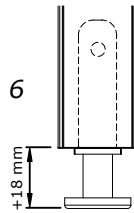

Pied vérin :

- Réglage 18mm avec clé 6 pans de 4
- Charge : 150kg