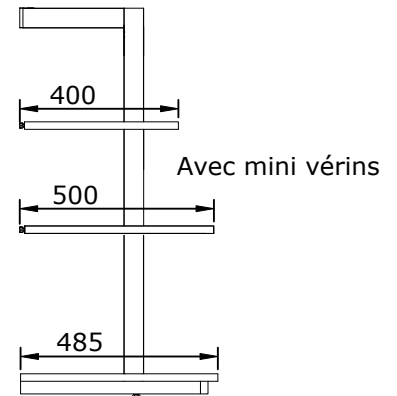

ad

L'essentiel

FEVRIER 2023

GAMME CONCEPT

FICHE TECHNIQUE

ARCHE M

PRESENTATION GENERALE

- Structure aluminium Noir Mat :
 - 1 montant
 - 1 traverse haute
 - 1 traverse intermédiaire
- Panneaux 19mm 4 chants plaqués :
- Equerre de fixation murale :
 - vissées au mur
 - 1 haute
 - 1 intermédiaire
- Pied vérin réglable
 - 18 mm de réglages

- Hauteur fixe (avec vérin) :
→ **2250** mm
- Largeur sur mesure (structure compris) :
→ **300** mm à **800** mm
- Profondeurs fixe :
→ **400** mm et **500** mm

EQUIPEMENTS

Tablette fixe

Tablette penderie

Tablette plinthe

Bloc tiroirs

- Tiroirs H 190
- Poignée Edge 200 noir
- En applique

QUINCAILLERIE

Support tablette/bloc

Réversible Gauche/Droit

Blocage bloc tiroirs

ad

- Supports réglables en hauteur grâce au écrous marteau

Traverse intermédiaire :

- Traverse réglable en hauteur grâce à un connecteur mis en place dans le montant

Mini vérin :

- Pour serrage contre le mur