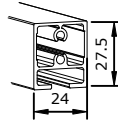

- Hauteur fixe (avec vérin) :
→ **2250** mm
- Largeur sur mesure (structure compris) :
→ **300** mm à **800** mm
- Profondeurs fixe :
→ **400** mm et **500** mm

EQUIPEMENTS

Tablette fixe

Tablette penderie

L'essentiel

FEVRIER 2023

GAMME CONCEPT

FICHE TECHNIQUE

ARCHE M

DONEES TECHNIQUES

Montant/traverse haute :

Support tablette :

- Supports réglables en hauteur grâce au écrous marteau

Traverse intermédiaire :

- Traverse réglable en hauteur grâce à un connecteur mis en place dans le montant

Mini vérin :

- Pour serrage contre le mur