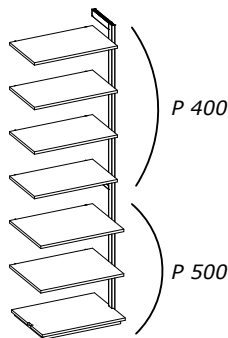

- Supports réglables en hauteur grâce au écrous marteau

Traverse intermédiaire :

- Traverse réglable en hauteur grâce à un connecteur mis en place dans le montant

Mini vérin :

- Pour serrage contre le mur

Pied vérin :

- Réglage 18mm avec clé 6 pans de 4
- Charge : 150kg

Penderie :

- Barre de penderie noir + support sous tablette + vis + obturateurs

Equerre fixation murale :

- Pour verouillage de la structure au mur

Tablette/bloc tiroirs :

- Insert taraudé dans la tablette
- Vissage des tablette/blocs sur les supports

MODULES

AM-M1

6 tablettes
1 tablette plinthe

AM-M2

4 tablettes
1 Bloc 2 tiroirs
1 Tablette plinthe

AM-M3