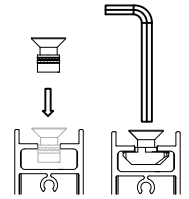

- Hauteur fixe (avec vérin) :
→ **2250** mm
- Largeur sur mesure (structure compris) :
→ **300** mm à **800** mm
- Profondeurs fixe :
→ **400** mm et **500** mm

EQUIPEMENTS

Tablette fixe

Tablette penderie

Tablette plinthe

Bloc tiroirs

- Tiroirs H 190
- Poignée Edge 200 noir
- En applique

QUINCAILLERIE

Support tablette/bloc

Réversible Gauche/Droit

Blocage bloc tiroirs

ad

L'essentiel

FEVRIER 2023

GAMME CONCEPT

FICHE TECHNIQUE

ARCHE M

DONEES TECHNIQUES

Montant/traverse haute :

Support tablette :

- Supports réglables en hauteur grâce au écrous marteau

Traverse intermédiaire :

- Traverse réglable en hauteur grâce à un connecteur mis en place dans le montant

Mini vérin :

- Pour serrage contre le mur