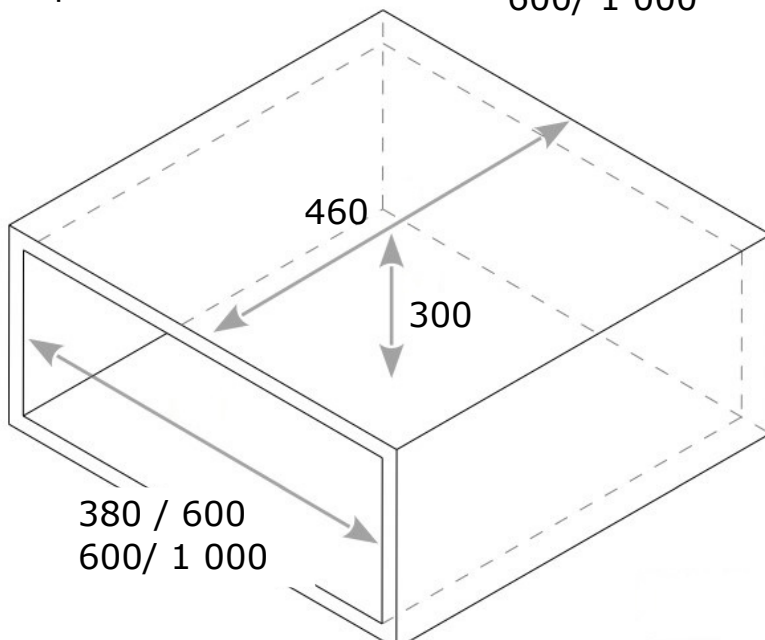

### Caractéristiques Techniques :

Le porte chaussures extensible coulissant est idéal pour optimiser l'espace à l'intérieur des dressings. Son système coulissant permet d'accéder facilement aux chaussures. Ce porte chaussures offre la possibilité de s'adapter à plusieurs largeurs de module. En effet, deux versions sont disponible pour couvrir des largeurs de 380 à 1 000 mm.

## B Encombrement

Espace minimum

**C**

Mise en oeuvre