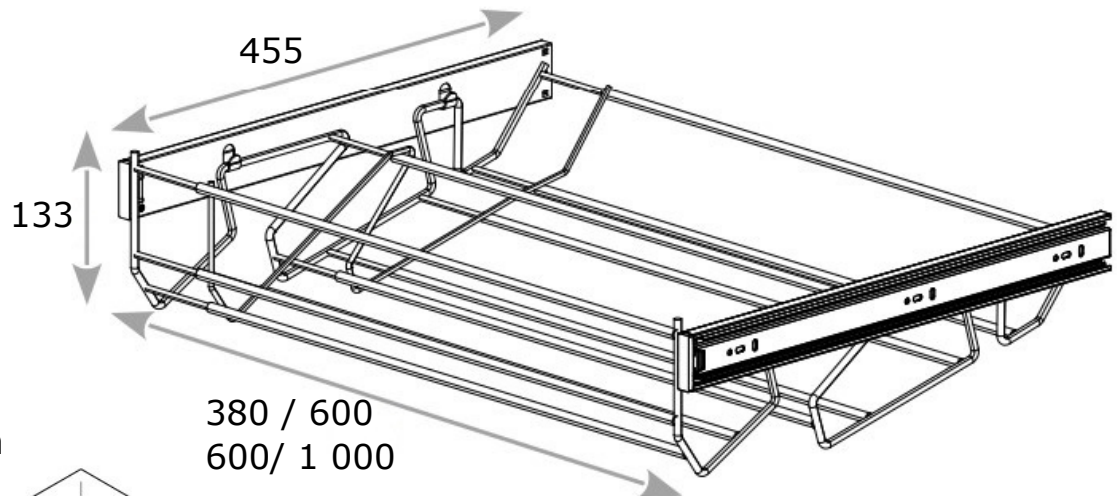

B Encombrement