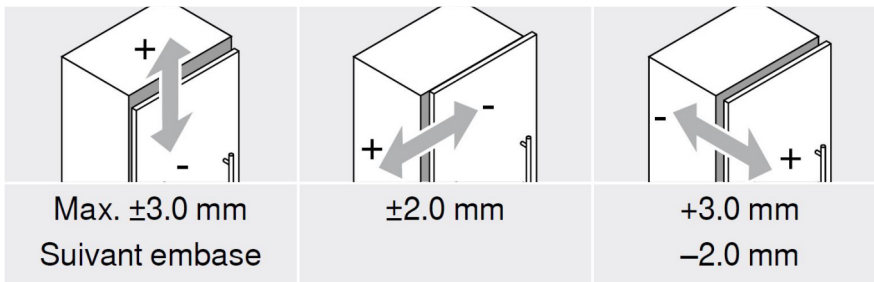

CHARNIERE 170°

A VUE D'ENSEMBLE - DESCRIPTIF TECHNIQUE

Description :

- Ouverture à 170°
- Réglage de la porte en 3 dimensions
- Réglage en profondeur par vis sans fin
- Montage et démontage de la porte sur le meuble sans outils
- Charnières avec système BLUMOTION (fermeture douce et silencieuse)

-Finition : Nickelé

Réglages :

Application :

Encombrement :

Porte en applique

Porte en semi applique

Porte entre joues
(Charnière semi applique et embase de 9mm)

Écomobilier | N° REGISTRE FR019580