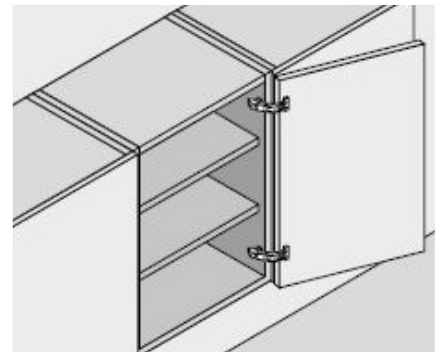

CHARNIERE 170°

A VUE D'ENSEMBLE - DESCRIPTIF TECHNIQUE

Description :

- Ouverture à 170°
- Réglage de la porte en 3 dimensions
- Réglage en profondeur par vis sans fin
- Montage et démontage de la porte sur le meuble sans outils
- Charnières avec système BLUMOTION (fermeture douce et silencieuse)

-Finition : Nickelé

Réglages :

Application :

Encombrement :

Porte en applique

Porte en semi applique

Porte entre joues
(Charnière semi applique et embase de 9mm)

Écomobilier | N° REGISTRE FR019580