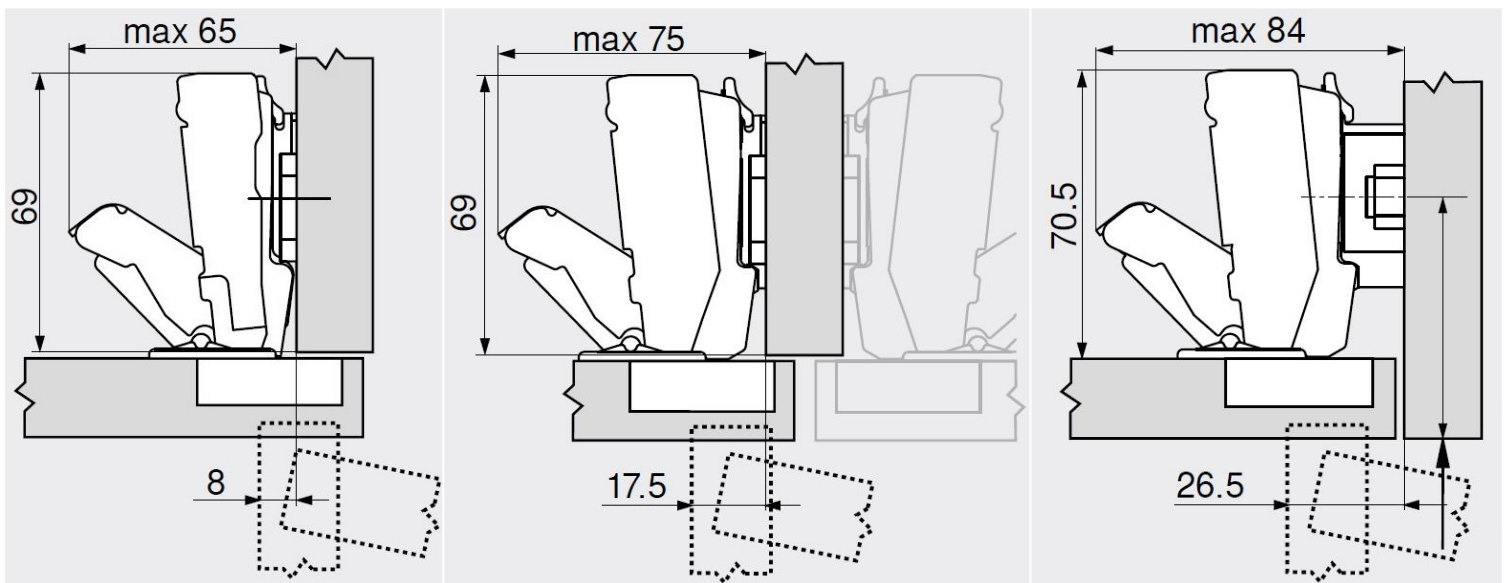

CHARNIERE 170°

A VUE D'ENSEMBLE - DESCRIPTIF TECHNIQUE

Description :

- Ouverture à 170°
- Réglage de la porte en 3 dimensions
- Réglage en profondeur par vis sans fin
- Montage et démontage de la porte sur le meuble sans outils
- Charnières avec système BLUMOTION (fermeture douce et silencieuse)

-Finition : Nickelé

Réglages :

Application :

Encombrement :

Porte en applique

Porte en semi applique

Porte entre joues
(Charnière semi applique et embase de 9mm)

Écomobilier | N° REGISTRE FR019580