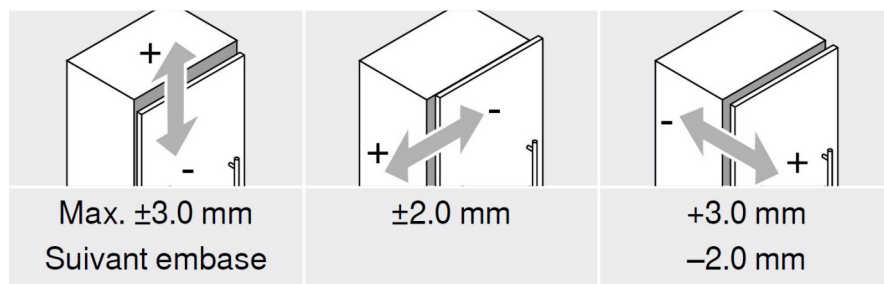

CHARNIERE 155°

A VUE D'ENSEMBLE - DESCRIPTIF TECHNIQUE

Description :

- Dégagement total sur portes en applique et en semi applique
- Ouverture à 155°
- Réglage de la porte en 3 dimensions
- Réglage en profondeur par vis sans fin
- Montage et démontage de la porte sur le meuble sans outils
- Charnières avec système BLUMOTION (fermeture douce et silencieuse) (désactivation possible)

-Finition : Nickelé

Réglages :

Application :

Encombrement :

écomobilier | N° REGISTRE FR019580

Coulidoor est enregistré au Registre national des metteurs sur le marché d'éléments d'ameublement sous le numéro FR019580. Ce numéro garantit que Coulidoor, en adhérant à Éco-mobilier, se met en conformité avec les obligations réglementaires qui lui incombent en application de l'article L 541-10-1 10° du Code de l'Environnement.