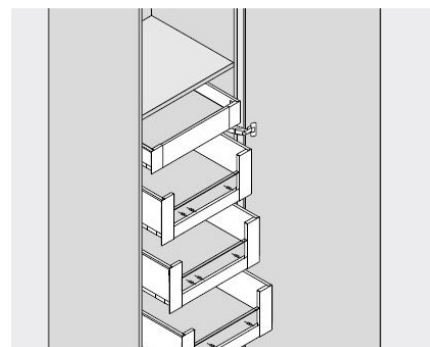

Application :