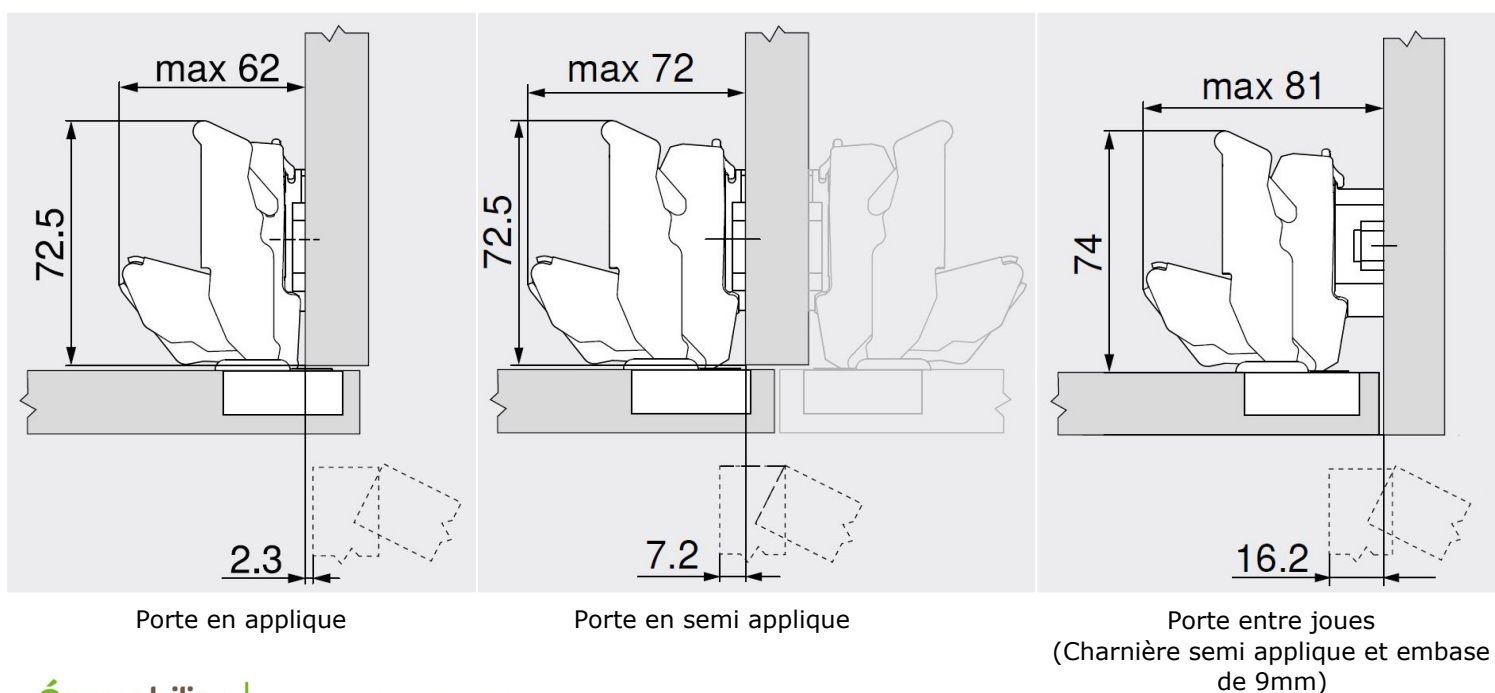

CHARNIERE 155°

A VUE D'ENSEMBLE - DESCRIPTIF TECHNIQUE

Description :

- Dégagement total sur portes en applique et en semi applique
- Ouverture à 155°
- Réglage de la porte en 3 dimensions
- Réglage en profondeur par vis sans fin
- Montage et démontage de la porte sur le meuble sans outils
- Charnières avec système BLUMOTION (fermeture douce et silencieuse) (désactivation possible)

-Finition : Nickelé

Réglages :

Application :

Encombrement :

écomobilier | N° REGISTRE FR019580

Coulidoor est enregistré au Registre national des metteurs sur le marché d'éléments d'ameublement sous le numéro FR019580. Ce numéro garantit que Coulidoor, en adhérant à Éco-mobilier, se met en conformité avec les obligations réglementaires qui lui incombent en application de l'article L 541-10-1 10° du Code de l'Environnement.