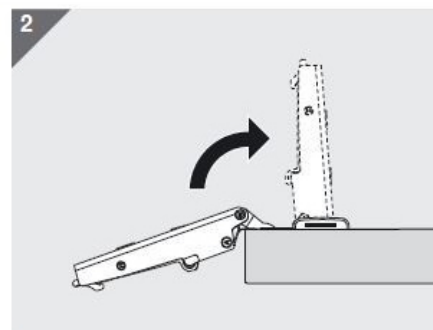

B MISE EN OEUVRE

écomobilier | N° REGISTRE FR019580

Coulidoor est enregistré au Registre national des metteurs sur le marché d'éléments d'ameublement sous le numéro FR019580. Ce numéro garantit que Coulidoor, en adhérant à Éco-mobilier, se met en conformité avec les obligations réglementaires qui lui incombent en application de l'article L 541-10-1 10° du Code de l'Environnement.