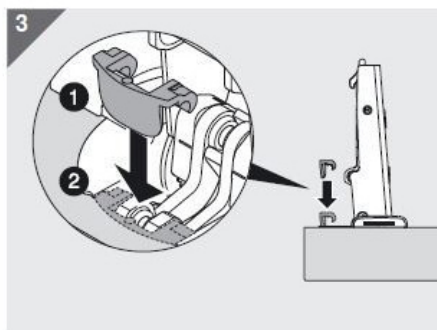

B MISE EN OEUVRE

écomobilier | N° REGISTRE FR019580

Coulidoor est enregistré au Registre national des metteurs sur le marché d'éléments d'ameublement sous le numéro FR019580. Ce numéro garantit que Coulidoor, en adhérant à Éco-mobilier, se met en conformité avec les obligations réglementaires qui lui incombent en application de l'article L 541-10-1 10° du Code de l'Environnement.