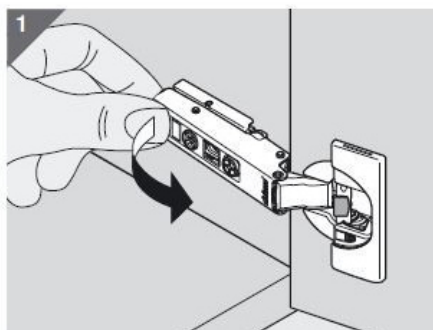

B MISE EN OEUVRE

écomobilier | N° REGISTRE FR019580

Coulidoor est enregistré au Registre national des metteurs sur le marché d'éléments d'ameublement sous le numéro FR019580. Ce numéro garantit que Coulidoor, en adhérant à Éco-mobilier, se met en conformité avec les obligations réglementaires qui lui incombent en application de l'article L 541-10-1 10° du Code de l'Environnement.