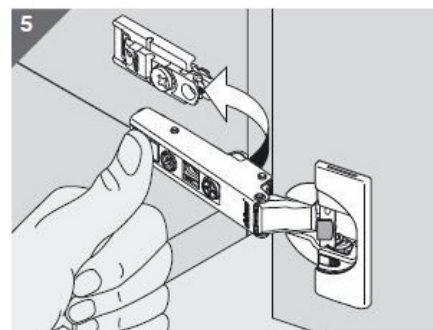

B MISE EN OEUVRE

écomobilier | N° REGISTRE FR019580

Coulidoor est enregistré au Registre national des metteurs sur le marché d'éléments d'ameublement sous le numéro FR019580. Ce numéro garantit que Coulidoor, en adhérant à Éco-mobilier, se met en conformité avec les obligations réglementaires qui lui incombent en application de l'article L 541-10-1 10° du Code de l'Environnement.