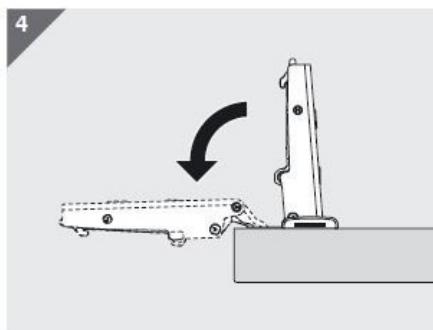

B MISE EN OEUVRE

écomobilier | N° REGISTRE FR019580

Coulidoor est enregistré au Registre national des metteurs sur le marché d'éléments d'ameublement sous le numéro FR019580. Ce numéro garantit que Coulidoor, en adhérant à Éco-mobilier, se met en conformité avec les obligations réglementaires qui lui incombent en application de l'article L 541-10-1 10° du Code de l'Environnement.