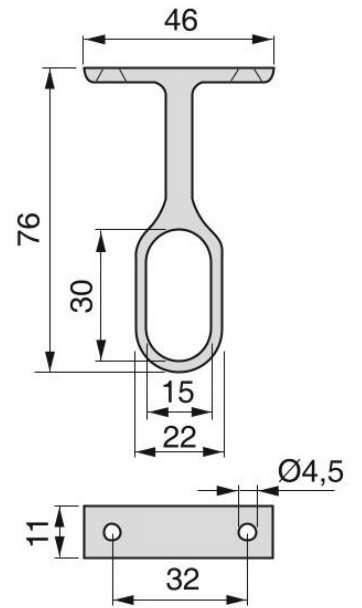

## A PENDERIE ACIER - CHROMEE

Tube

Support latéral

*Fourni avec 2 vis à bois 3.5x16*

Support sous tablette

*Fourni avec 1 vis poêlier M6x30*

Support intermédiaire

*Fourni avec 2 vis à bois 3.5x16*

Raccord d'angle

**B** PENDERIE ALUMINIUM - ARGENT MAT

Tube

Support latéral

Fourni avec 2 vis à bois 3.5x16

Support sous tablette

Fourni avec 1 vis poêlier M6x30

Support intermédiaire

Fourni avec 2 vis à bois 3.5x16

Support d'angle

Fourni avec 1 vis M6x40

**C** PENDERIE ALUMINIUM - NOIR

Tube

Support latéral / sous tablette / angle

Fourni avec 2 vis à bois 3.5x20 (latéral)  
Fourni avec 1 vis poêlier M6x30 et 1 vis M6x45 (sous tablette / angle)

**D** PENDERIE ALUMINIUM - MOKA

Tube

Support Fourni avec 2 vis M5x38