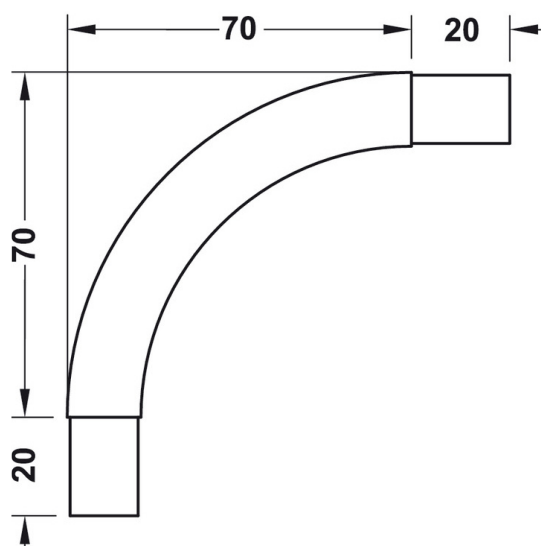

PENDERIE

A PENDERIE ACIER - CHROMEE

Fourni avec 2 vis à bois 3.5x16

Fourni avec 1 vis poêlier M6x30

Fourni avec 2 vis à bois 3.5x16