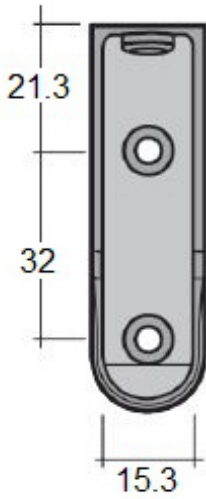

## A PENDERIE ACIER - CHROMEE

Tube

Support latéral

*Fourni avec 2 vis à bois 3.5x16*

Support sous tablette

*Fourni avec 1 vis poêlier M6x30*

Support intermédiaire

*Fourni avec 2 vis à bois 3.5x16*

Raccord d'angle

**B** PENDERIE ALUMINIUM - ARGENT MAT

Tube

Support latéral

Fourni avec 2 vis à bois 3.5x16

Support sous tablette

Fourni avec 1 vis poêlier M6x30

Support intermédiaire

Fourni avec 2 vis à bois 3.5x16

Support d'angle

Fourni avec 1 vis M6x40

**C** PENDERIE ALUMINIUM - NOIR

Tube

Support latéral / sous tablette / angle

Fourni avec 2 vis à bois 3.5x20 (latéral)  
Fourni avec 1 vis poêlier M6x30 et 1 vis M6x45 (sous tablette / angle)