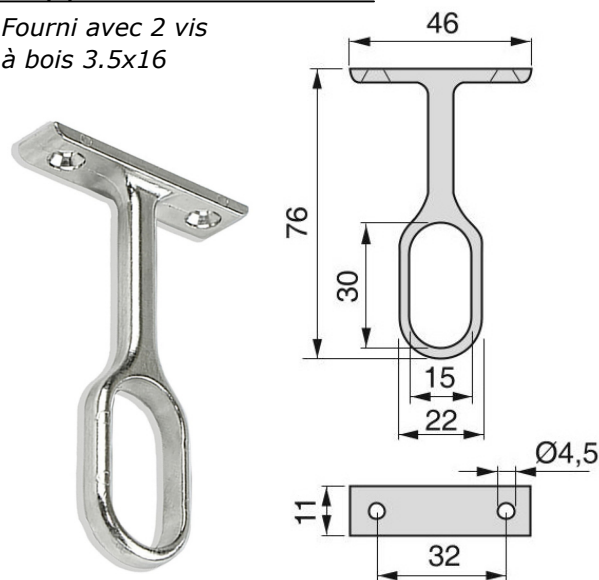

## A PENDERIE ACIER - CHROMEE

Tube

Support latéral

*Fourni avec 2 vis à bois 3.5x16*

Support sous tablette

*Fourni avec 1 vis poêlier M6x30*

Support intermédiaire

*Fourni avec 2 vis à bois 3.5x16*

Raccord d'angle

**B** PENDERIE ALUMINIUM - ARGENT MAT

Tube

Support latéral

Fourni avec 2 vis à bois 3.5x16

Support sous tablette

Fourni avec 1 vis poêlier M6x30

Support intermédiaire

Fourni avec 2 vis à bois 3.5x16

Support d'angle

Fourni avec 1 vis M6x40

**C** PENDERIE ALUMINIUM - NOIR

Tube

Support latéral / sous tablette / angle

Fourni avec 2 vis à bois 3.5x20 (latéral)  
Fourni avec 1 vis poêlier M6x30 et 1 vis M6x45 (sous tablette / angle)

**D** PENDERIE ALUMINIUM - MOKA

Tube

Support Fourni avec 2 vis M5x38