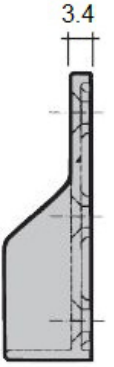

## A PENDERIE ACIER - CHROMEE

Tube

Support latéral

*Fourni avec 2 vis à bois 3.5x16*

Support sous tablette

*Fourni avec 1 vis poêlier M6x30*

Support intermédiaire

*Fourni avec 2 vis à bois 3.5x16*

Raccord d'angle

**B** PENDERIE ALUMINIUM - ARGENT MAT

Tube

Support latéral

Fourni avec 2 vis à bois 3.5x16

Support sous tablette

Fourni avec 1 vis poêlier M6x30

Support intermédiaire

Fourni avec 2 vis à bois 3.5x16

Support d'angle

Fourni avec 1 vis M6x40

**C** PENDERIE ALUMINIUM - NOIR

Tube

Support latéral / sous tablette / angle

Fourni avec 2 vis à bois 3.5x20 (latéral)  
Fourni avec 1 vis poêlier M6x30 et 1 vis M6x45 (sous tablette / angle)