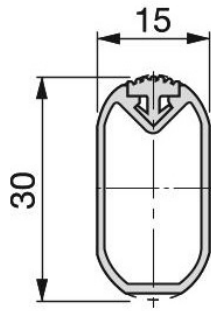

## A PENDERIE ACIER - CHROMEE

Tube

Support latéral

*Fourni avec 2 vis à bois 3.5x16*

Support sous tablette

*Fourni avec 1 vis poêlier M6x30*

Support intermédiaire

*Fourni avec 2 vis à bois 3.5x16*

Raccord d'angle

**B** PENDERIE ALUMINIUM - ARGENT MAT

Tube

Support latéral

Fourni avec 2 vis à bois 3.5x16

Support sous tablette

Fourni avec 1 vis poêlier M6x30

Support intermédiaire

Fourni avec 2 vis à bois 3.5x16

Support d'angle

Fourni avec 1 vis M6x40

**C** PENDERIE ALUMINIUM - NOIR

Tube

Support latéral / sous tablette / angle

Fourni avec 2 vis à bois 3.5x20 (latéral)  
Fourni avec 1 vis poêlier M6x30 et 1 vis M6x45 (sous tablette / angle)

**D** PENDERIE ALUMINIUM - MOKA

Tube

Support Fourni avec 2 vis M5x38