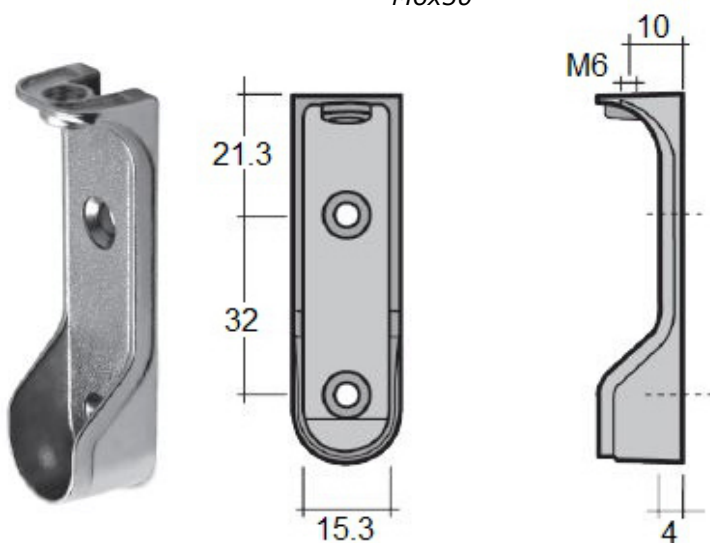

## A PENDERIE ACIER - CHROMEE

Tube

Support latéral

*Fourni avec 2 vis à bois 3.5x16*

Support sous tablette

*Fourni avec 1 vis poêlier M6x30*

Support intermédiaire

*Fourni avec 2 vis à bois 3.5x16*

Raccord d'angle

**B** PENDERIE ALUMINIUM - ARGENT MAT

Tube

Support latéral

Fourni avec 2 vis à bois 3.5x16

Support sous tablette

Fourni avec 1 vis poêlier M6x30

Support intermédiaire

Fourni avec 2 vis à bois 3.5x16

Support d'angle

Fourni avec 1 vis M6x40

**C** PENDERIE ALUMINIUM - NOIR

Tube

Support latéral / sous tablette / angle

Fourni avec 2 vis à bois 3.5x20 (latéral)  
Fourni avec 1 vis poêlier M6x30 et 1 vis M6x45 (sous tablette / angle)