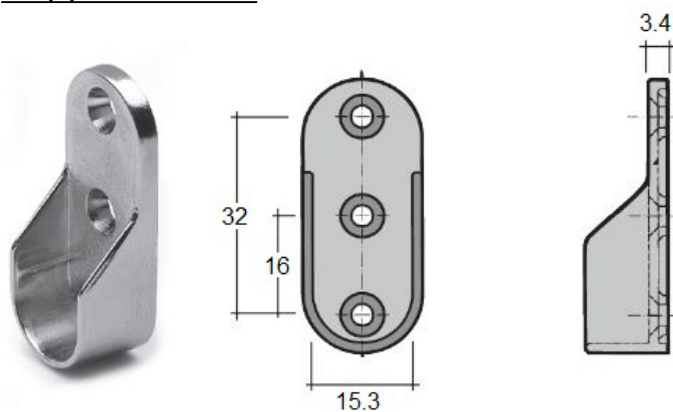

## A PENDERIE ACIER - CHROMEE

Tube

Support latéral

*Fourni avec 2 vis à bois 3.5x16*

Support sous tablette

*Fourni avec 1 vis poêlier M6x30*

Support intermédiaire

*Fourni avec 2 vis à bois 3.5x16*

Raccord d'angle

**B** PENDERIE ALUMINIUM - ARGENT MAT

Tube

Support latéral

Fourni avec 2 vis à bois 3.5x16

Support sous tablette

Fourni avec 1 vis poêlier M6x30

Support intermédiaire

**D** PENDERIE ALUMINIUM - MOKA

Tube

Support Fourni avec 2 vis M5x38