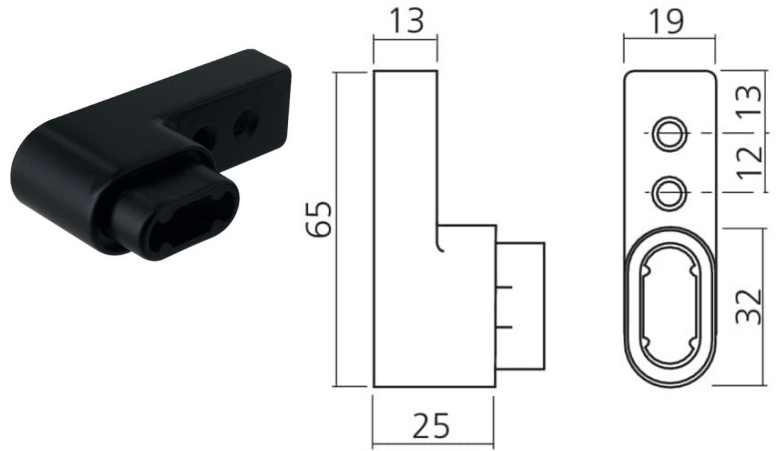

Raccord d'angle

**B** PENDERIE ALUMINIUM - ARGENT MAT

Tube

Support latéral

Fourni avec 2 vis à bois 3.5x16

Support sous tablette

Fourni avec 1 vis poêlier M6x30

Support intermédiaire

Fourni avec 2 vis à bois 3.5x16

Support d'angle

Fourni avec 1 vis M6x40

**C** PENDERIE ALUMINIUM - NOIR

Tube

Support latéral / sous tablette / angle

Fourni avec 2 vis à bois 3.5x20 (latéral)  
Fourni avec 1 vis poêlier M6x30 et 1 vis M6x45 (sous tablette / angle)