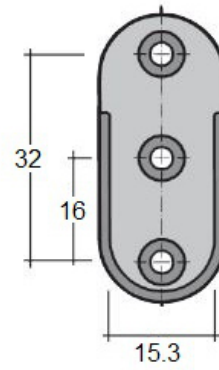

Raccord d'angle

**B** PENDERIE ALUMINIUM - ARGENT MAT

Tube

Support latéral

Fourni avec 2 vis à bois 3.5x16

Support sous tablette

Fourni avec 1 vis poêlier M6x30

Support intermédiaire

Fourni avec 2 vis à bois 3.5x16

Support d'angle

Fourni avec 1 vis M6x40

**C** PENDERIE ALUMINIUM - NOIR

Tube

Support latéral / sous tablette / angle

Fourni avec 2 vis à bois 3.5x20 (latéral)  
Fourni avec 1 vis poêlier M6x30 et 1 vis M6x45 (sous tablette / angle)