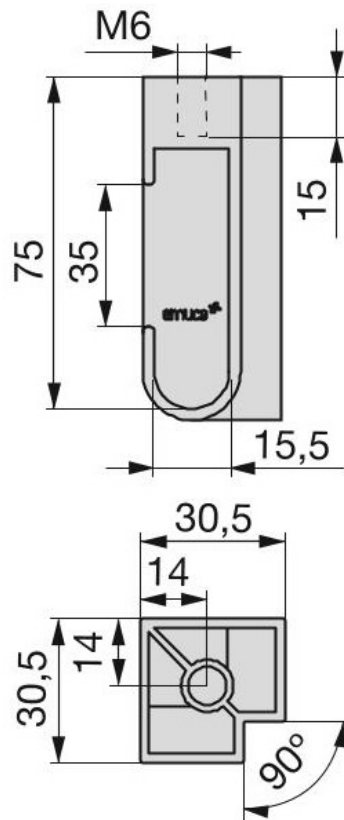

## A PENDERIE ACIER - CHROMEE

Tube

Support latéral

*Fourni avec 2 vis à bois 3.5x16*

Support sous tablette

*Fourni avec 1 vis poêlier M6x30*

Support intermédiaire

*Fourni avec 2 vis à bois 3.5x16*

Raccord d'angle

**B** PENDERIE ALUMINIUM - ARGENT MAT

Tube

Support latéral

Fourni avec 2 vis à bois 3.5x16

Support sous tablette

Fourni avec 1 vis poêlier M6x30

Support intermédiaire

Fourni avec 2 vis à bois 3.5x16

Support d'angle

Fourni avec 1 vis M6x40

**C** PENDERIE ALUMINIUM - NOIR

Tube

Support latéral / sous tablette / angle

Fourni avec 2 vis à bois 3.5x20 (latéral)  
Fourni avec 1 vis poêlier M6x30 et 1 vis M6x45 (sous tablette / angle)