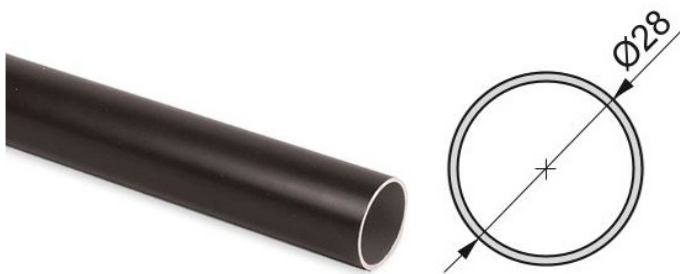

D PENDERIE ALUMINIUM - MOKA

Tube