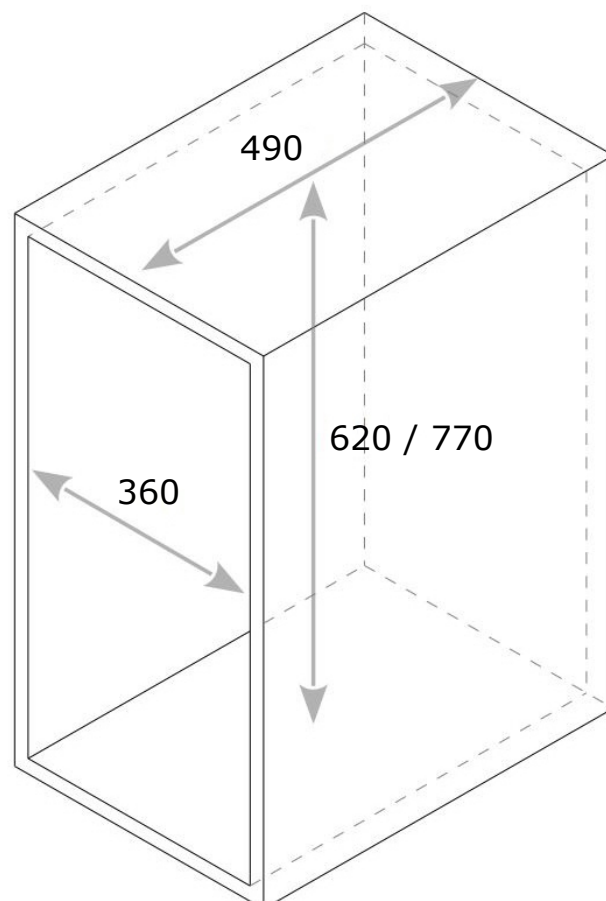

PORTE CHAUSSURES LATERAL COULISSANT

A VUE D'ENSEMBLE - DESCRIPTIF TECHNIQUE

Caractéristiques Techniques :

Le porte chaussures latéral coulissant est idéal pour optimiser l'espace à l'intérieur des dressings. Son système coulissant permet d'accéder facilement aux chaussures. Il peut être fixé sur la gauche comme sur la droite.

-Matériau : Acier

-Finition : Chromé

B Encombrement

Espace minimum

*Paniers inclinables à
45°