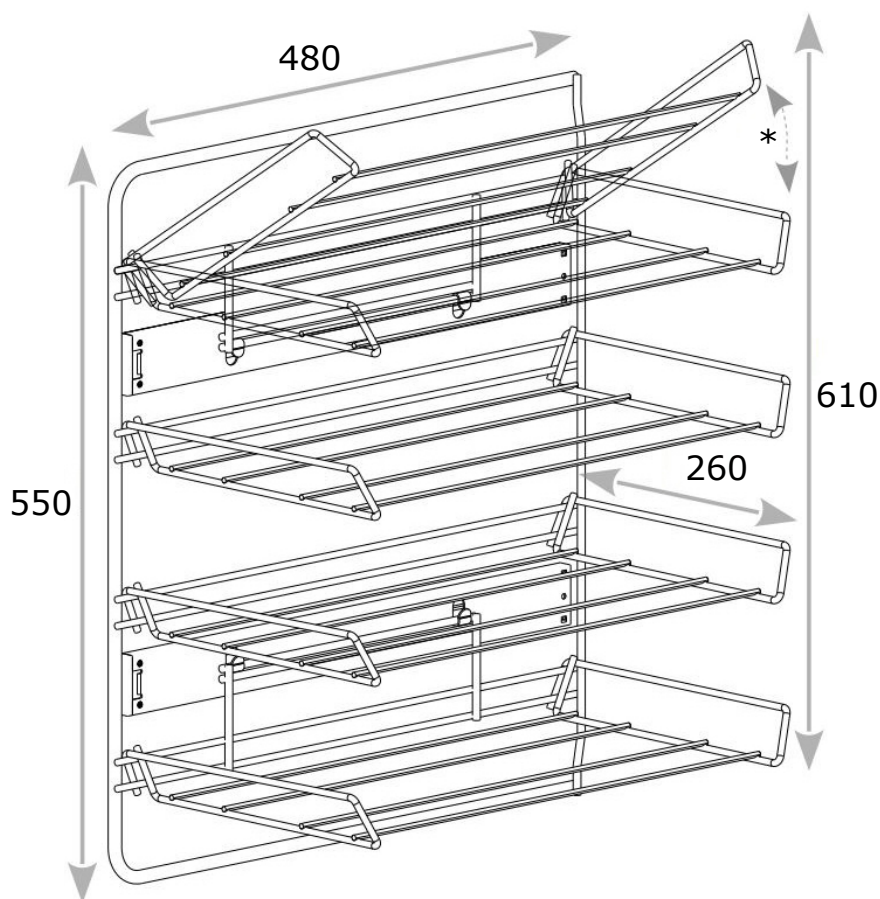

PORTE CHAUSSURES LATERAL COULISSANT

A VUE D'ENSEMBLE - DESCRIPTIF TECHNIQUE

Caractéristiques Techniques :

Le porte chaussures latéral coulissant est idéal pour optimiser l'espace à l'intérieur des dressings. Son système coulissant permet d'accéder facilement aux chaussures. Il peut être fixé sur la gauche comme sur la droite.

-Matériau : Acier

-Finition : Chromé

B Encombrement

Espace minimum

*Paniers inclinables à
45°