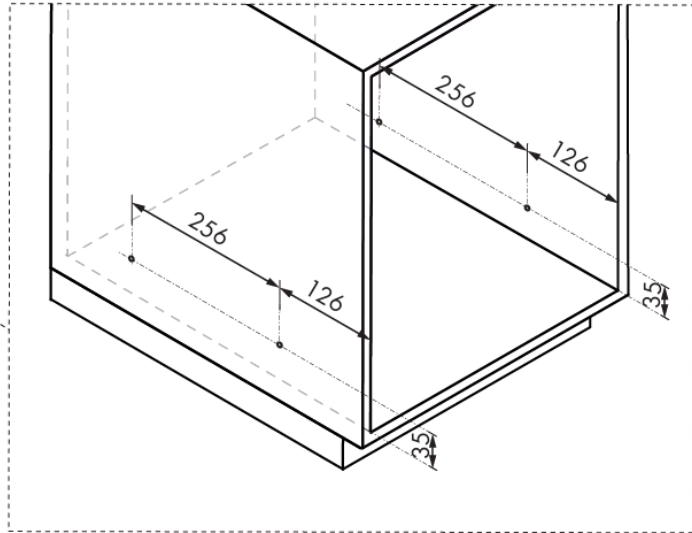

C Mise en œuvre

CITEO | N° REGISTRE FR019580_03UNYT

ecomaison | N° REGISTRE FR019580_103YUI
ecomaison | N° REGISTRE FR019580_04FIWL

FR
Donnez ou recyclez
vos meubles.

<https://quefairedemesdechets.fr>

LE TRI
+ FACILE

Promouvoir la gestion
durable de la forêt
10-32-2814
www.pefc-france.org

ecomaison

Membre de
l'Ameublement
français