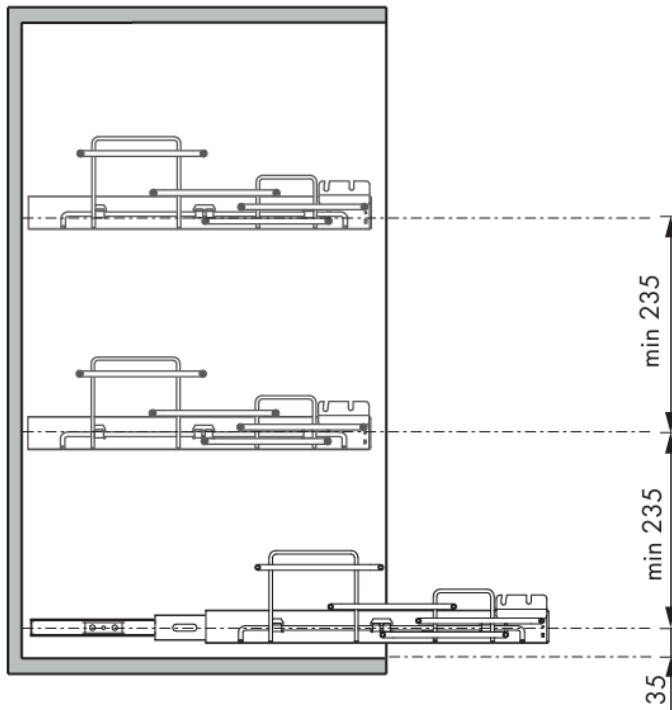

Accessoires aménagement

PORTE CHAUSSURES

EXTENSIBLES COULISSANT

FICHE TECHNIQUE

A Vue d'ensemble - descriptif technique

Caractéristiques techniques :

Le porte chaussures extensible coulissant est idéal pour optimiser l'espace à l'intérieur des dressings. Son système coulissant permet d'accéder facilement aux chaussures. Ce porte chaussures offre la possibilité de s'adapter à plusieurs largeurs de module. En effet, deux versions sont disponibles pour couvrir des largeurs de 450 à 1000 mm.

Matériau : Acier
Finition : Chromé

B Encombrement

Espace minimum

C Mise en œuvre

CITEO | N° REGISTRE FR019580_03UNYT

ecomaison | N° REGISTRE FR019580_103YUI
 ecomaison | N° REGISTRE FR019580_04FIWL

FR
 Donnez ou recyclez
 vos meubles.