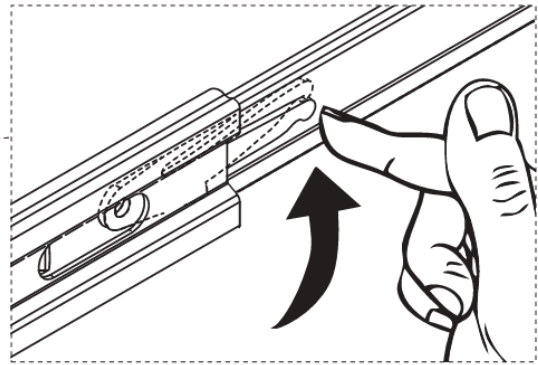

C Mise en œuvre

CITEO | N° REGISTRE FR019580_03UNYT

ecomaison | N° REGISTRE FR019580_103YUI
ecomaison | N° REGISTRE FR019580_04FIWL

FR
Donnez ou recyclez
vos meubles.

<https://quefairedemesdechets.fr>

LE TRI
+ FACILE

Promouvoir la gestion
durable de la forêt
10-32-2814
www.pefc-france.org

ecomaison

Membre de
l'Ameublement
français