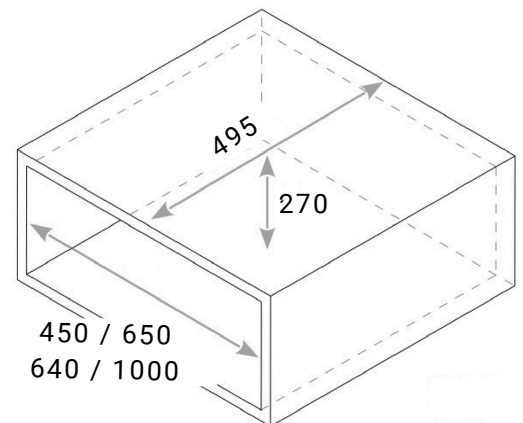

Accessoires aménagement

PORTE CHAUSSURES

EXTENSIBLES COULISSANT

FICHE TECHNIQUE

A Vue d'ensemble - descriptif technique

Caractéristiques techniques :

Le porte chaussures extensible coulissant est idéal pour optimiser l'espace à l'intérieur des dressings. Son système coulissant permet d'accéder facilement aux chaussures. Ce porte chaussures offre la possibilité de s'adapter à plusieurs largeurs de module. En effet, deux versions sont disponibles pour couvrir des largeurs de 450 à 1000 mm.

Matériau : Acier
Finition : Chromé

B Encombrement

Espace minimum

C Mise en œuvre

CITEO | N° REGISTRE FR019580_03UNYT

ecomaison | N° REGISTRE FR019580_103YUI
 ecomaison | N° REGISTRE FR019580_04FIWL

FR
 Donnez ou recyclez
 vos meubles.