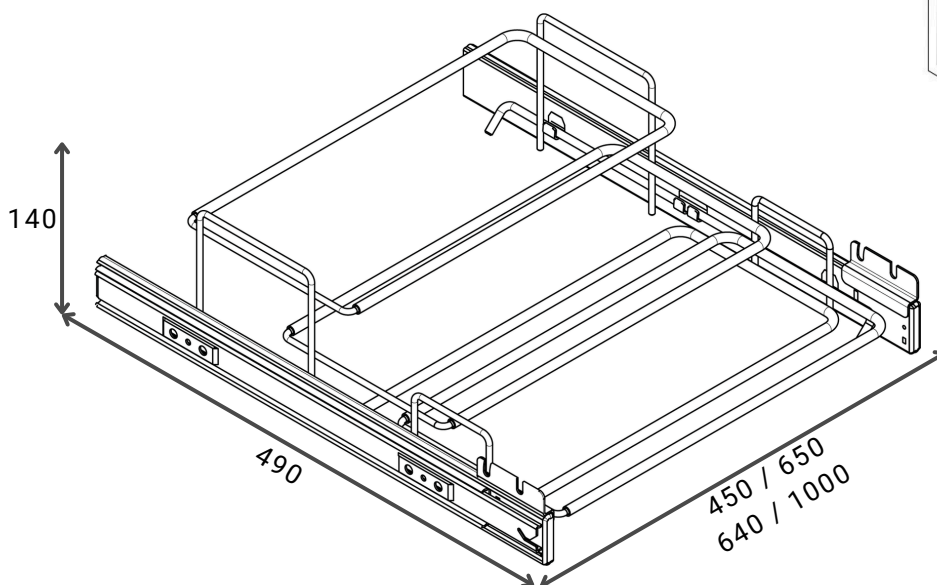

Accessoires aménagement

PORTE CHAUSSURES

EXTENSIBLES COULISSANT

FICHE TECHNIQUE

A Vue d'ensemble - descriptif technique

Caractéristiques techniques :

Le porte chaussures extensible coulissant est idéal pour optimiser l'espace à l'intérieur des dressings. Son système coulissant permet d'accéder facilement aux chaussures. Ce porte chaussures offre la possibilité de s'adapter à plusieurs largeurs de module. En effet, deux versions sont disponibles pour couvrir des largeurs de 450 à 1000 mm.

Matériau : Acier
Finition : Chromé

B Encombrement

Espace minimum

C Mise en œuvre

CITEO | N° REGISTRE FR019580_03UNYT

ecomaison | N° REGISTRE FR019580_103YUI
 ecomaison | N° REGISTRE FR019580_04FIWL

FR
 Donnez ou recyclez
 vos meubles.