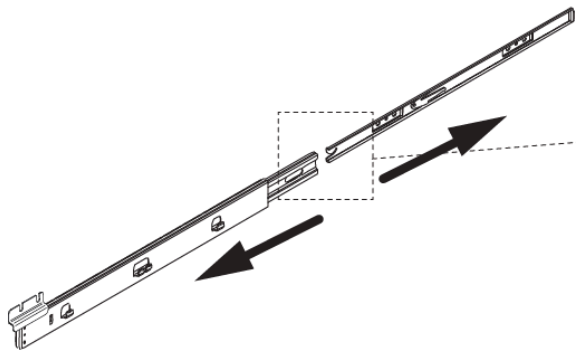

Accessoires aménagement

PORTE CHAUSSURES

EXTENSIBLES COULISSANT

FICHE TECHNIQUE

A Vue d'ensemble - descriptif technique

Caractéristiques techniques :

Le porte chaussures extensible coulissant est idéal pour optimiser l'espace à l'intérieur des dressings. Son système coulissant permet d'accéder facilement aux chaussures. Ce porte chaussures offre la possibilité de s'adapter à plusieurs largeurs de module. En effet, deux versions sont disponibles pour couvrir des largeurs de 450 à 1000 mm.

Matériau : Acier
Finition : Chromé

B Encombrement

Espace minimum

C Mise en œuvre

CITEO | N° REGISTRE FR019580_03UNYT

ecomaison | N° REGISTRE FR019580_103YUI
 ecomaison | N° REGISTRE FR019580_04FIWL

FR
 Donnez ou recyclez
 vos meubles.