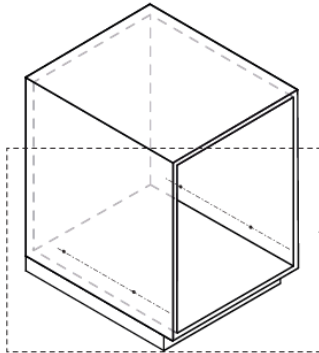

Accessoires aménagement

PORTE CHAUSSURES

EXTENSIBLES COULISSANT

FICHE TECHNIQUE

A Vue d'ensemble - descriptif technique

Caractéristiques techniques :

Le porte chaussures extensible coulissant est idéal pour optimiser l'espace à l'intérieur des dressings. Son système coulissant permet d'accéder facilement aux chaussures. Ce porte chaussures offre la possibilité de s'adapter à plusieurs largeurs de module. En effet, deux versions sont disponibles pour couvrir des largeurs de 450 à 1000 mm.

Matériau : Acier
Finition : Chromé

B Encombrement

Espace minimum

C Mise en œuvre

CITEO | N° REGISTRE FR019580_03UNYT

ecomaison | N° REGISTRE FR019580_103YUI
 ecomaison | N° REGISTRE FR019580_04FIWL

FR
 Donnez ou recyclez
 vos meubles.