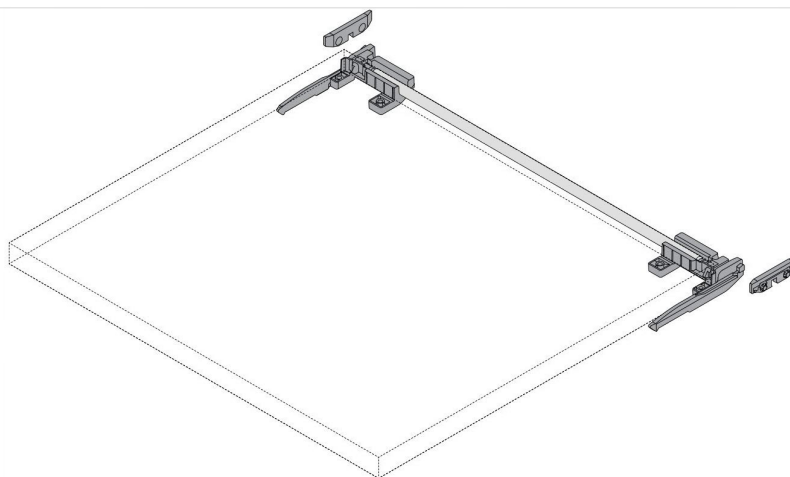

NOTICE DE MONTAGE

SYSTEME DE BLOCAGE TABLETTE ANGLAISE

A OUTILS

B QUINCAILLERIES

Vis 3.5x16

Verrou

C VUE D'ENSEMBLE

D MONTAGE

Mettre en place les verrous sur les coulisses