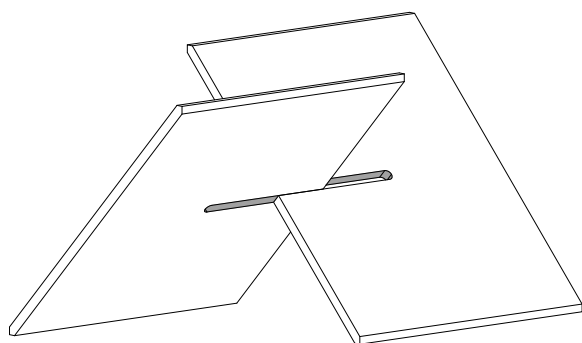

CROIX RANGE BOUTEILLES

A VUE D'ENSEMBLE - DESCRIPTIF TECHNIQUE

Caractéristiques Techniques :

Idéal pour l'aménagement de vos caves à vins.

-Matériaux : Panneaux mélaminés d'épaisseur 19mm ou 25mm

-Dimensions : 2 tailles en 19mm
2 tailles en 25mm
Profondeur sur mesure de 300 à 550mm

-Montage : Assemblage à mi-bois

B Encombrement

Panneau 19mm

Chant plaqué avant / arrière

Légende :

- ⓑ BORDEAUX / BLANC Ø75
- ⓒ CHAMPENOISE Ø88

Panneau 25mm

Chant plaqué avant / arrière