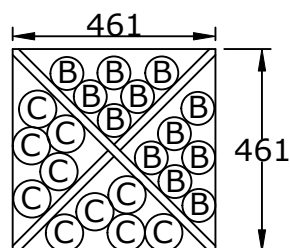

CROIX RANGE BOUTEILLES

A VUE D'ENSEMBLE - DESCRIPTIF TECHNIQUE

Caractéristiques Techniques :

Idéal pour l'aménagement de vos caves à vins.

-Matériaux : Panneaux mélaminés d'épaisseur 19mm ou 25mm

-Dimensions : 2 tailles en 19mm
2 tailles en 25mm
Profondeur sur mesure de 300 à 550mm

-Montage : Assemblage à mi-bois

B Encombrement

Panneau 19mm

Chant plaqué avant / arrière

Légende :

- ⓑ BORDEAUX / BLANC Ø75
- ⓒ CHAMPENOISE Ø88

Panneau 25mm

Chant plaqué avant / arrière