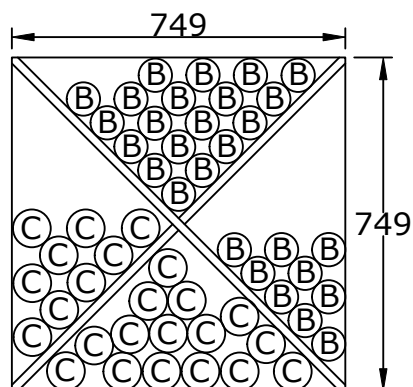

CROIX RANGE BOUTEILLES

A VUE D'ENSEMBLE - DESCRIPTIF TECHNIQUE

Caractéristiques Techniques :

Idéal pour l'aménagement de vos caves à vins.

-Matériaux : Panneaux mélaminés d'épaisseur 19mm ou 25mm

-Dimensions : 2 tailles en 19mm
2 tailles en 25mm
Profondeur sur mesure de 300 à 550mm

-Montage : Assemblage à mi-bois

B Encombrement

Panneau 19mm

Chant plaqué avant / arrière

Légende :

- ⓑ BORDEAUX / BLANC Ø75
- ⓒ CHAMPENOISE Ø88

Panneau 25mm

Chant plaqué avant / arrière