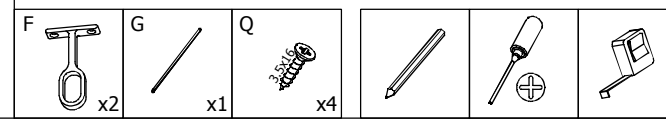

### Easy Série 300

2 Caissons complémentaires + 2  
kit 2 tablettes mobiles + 2  
tablettes sur équerres E + 1  
tringle de penderie

1

2

OPTION: Finition voile  
de fond

**3** OPTION: Finition voile de fond

**4**

**5**

**6** OPTION: Finition joue

**7**