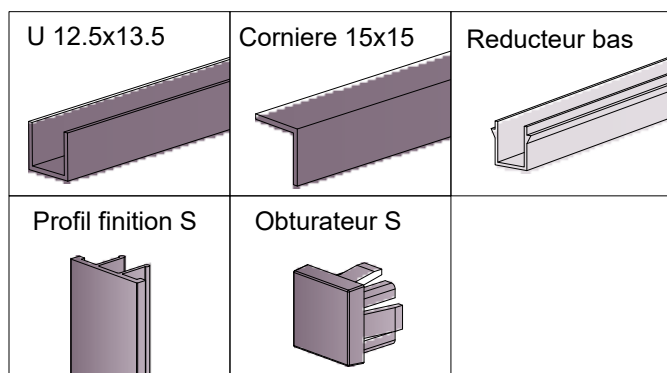

VERRIERE STANDARD S

A OUTILS

B CONTENU

C INFORMATIONS COMPLEMENTAIRES

A titre indicatif :

- Visserie de fixation non fournie (Choisir la visserie adaptée au support)

Conseils d'entretiens :

Nettoyage de la verrière à l'aide d'un chiffon (éponge) humidifié à l'eau savonneuse et rinçage avec un chiffon (éponge) humidifié à l'eau claire. (Ne pas utiliser de surfaces abrasives, détergents ou produits chimiques). Essuyer avec un chiffon sec.