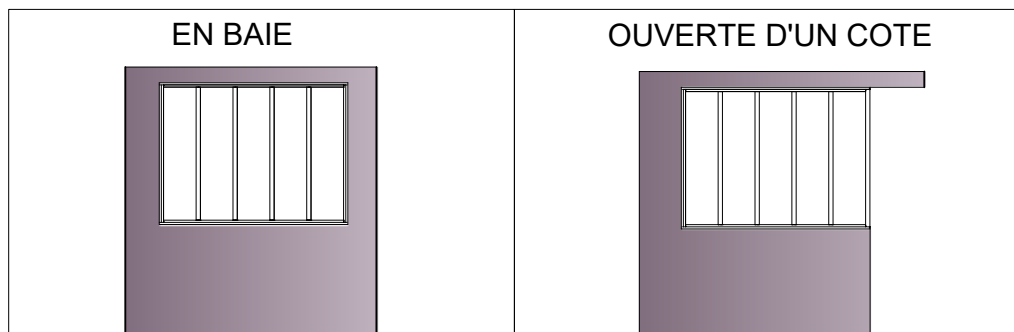

D IMPLANTATIONS