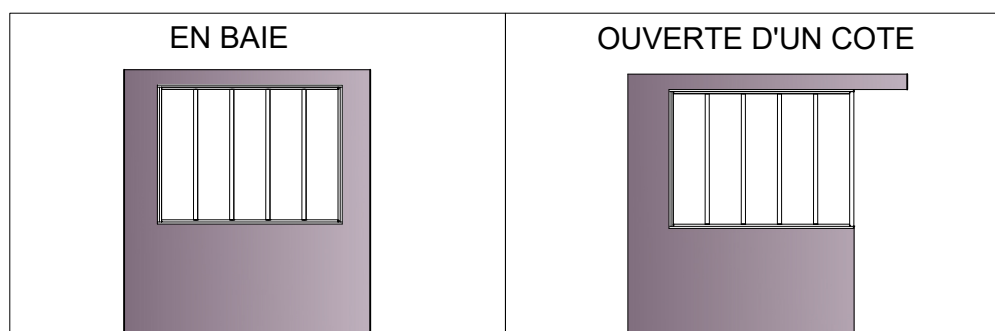

D IMPLANTATIONS