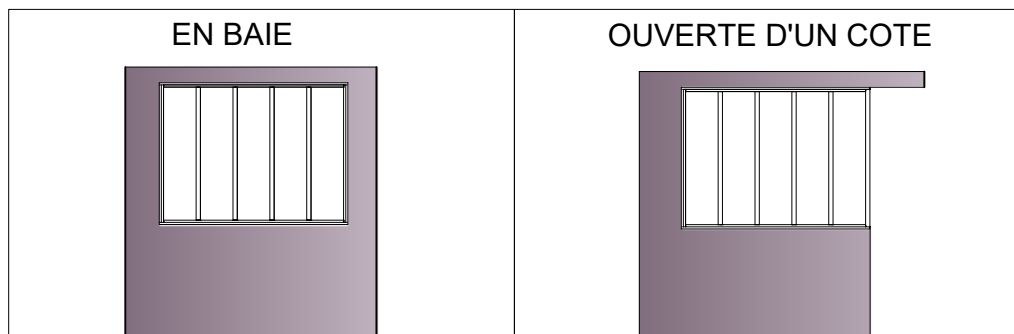

D IMPLANTATIONS