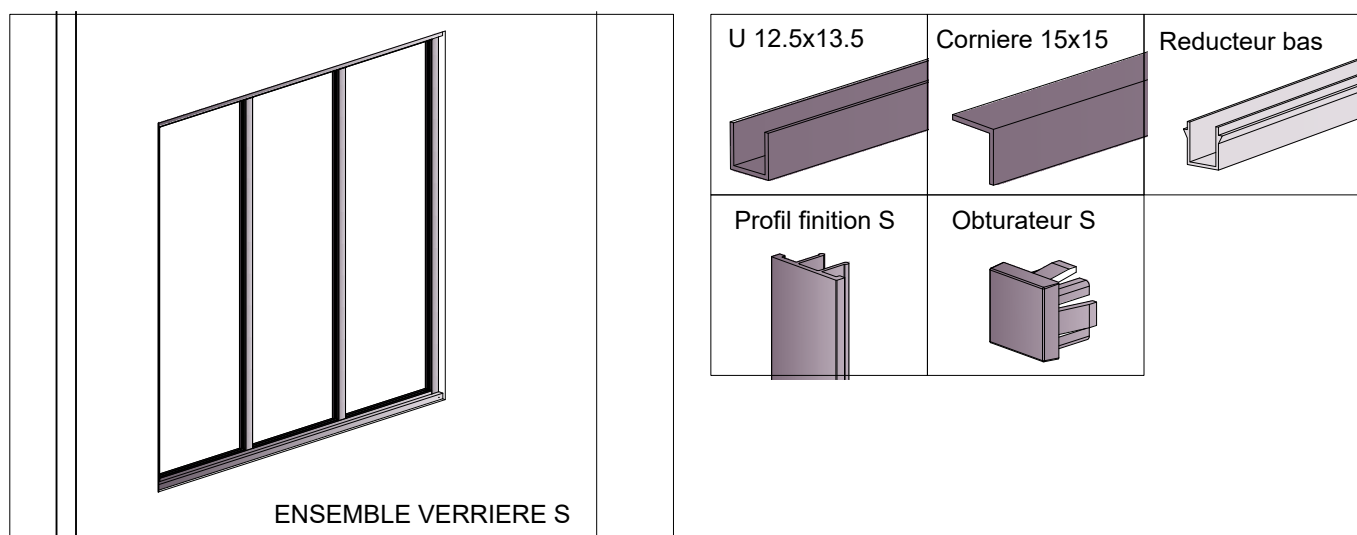

VERRIERE STANDARD S

A OUTILS

B CONTENU

C INFORMATIONS COMPLEMENTAIRES

A titre indicatif :

- Visserie de fixation non fournie (Choisir la visserie adaptée au support)

Conseils d'entretiens :

Nettoyage de la verrière à l'aide d'un chiffon (éponge) humidifié à l'eau savonneuse et rinçage avec un chiffon (éponge) humidifié à l'eau claire. (Ne pas utiliser de surfaces abrasives, détergents ou produits chimiques).