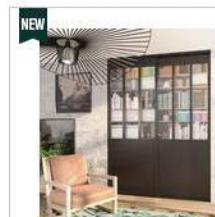

Produits de Ambiance Dressing

Porte coulissante
Prix sur demande